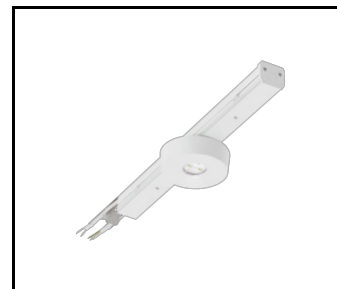

FICHE DÉTAILLÉE DE PRODUIT

TABLEAU DES PARAMÈTRES TECHNIQUES

Référence:	594052	Dimensions (H/L/P/S) [mm]:	588/53/54
EAN:	5905963594052	Résistance aux chocs:	IK03
Source de lumière:	LED	Degré d'étanchéité:	IP40
Puissance nominale du luminaire [W]:	25	Méthode de montage:	en saillie, en suspension
Tension d'alimentation nominale [V]:	220-240	Température de travail [° C]:	de -20 à +35
Fréquence [Hz]:	50-60	DIMM DALI:	oui
Flux lumineux du luminaire [lm]:	3850	Nombre de pièces sur une palette [pcs]:	100
Efficacité lumineuse du luminaire [lm / W]:	154	Poids net [kg]:	1.150
Classe énergétique:	C	Plage de tension alternative [V]:	198-264
Classe de protection:	I	Plage de tension continue [V]:	176-280
Température de couleur [K]:	4000	Sécurité photobiologique:	groupe de risque 1 (faible risque)
Indice de rendu des couleurs (Ra):	>80	Garantie [ans]:	5
Angle d'éclairage [°]:	105	Certificat CE:	62/2024
Matériau du diffuseur:	PC	HACCP:	852/2004
Type de diffuseur:	matrice lenticulaire	Instructions d'installation:	Download PDF
Matériau du corps:	acier revêtu	Type de diffusion:	symétrique
Couleur du corps:	RAL9010		

LINEA S LED ECO 588MM 3850LM 840 IP40 105D DALI (25W)

FICHE DÉTAILLÉE DE PRODUIT

LINEA S LED pendentif 1.5m (981173)

Support de montage en surface Linea S LED (980954)

Suspension de chaîne LINEA S LED (981425)