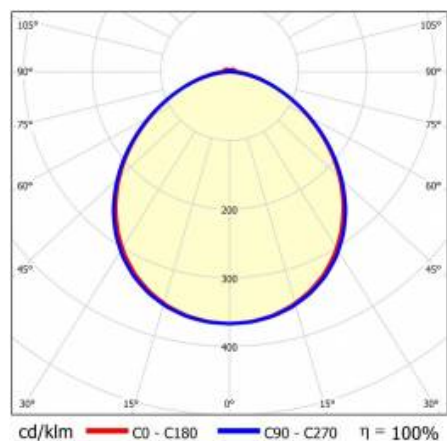

LINEA S LED ECO 588MM 3850LM 840 IP40 105D DALI (25W)

FICHE DÉTAILLÉE DE PRODUIT

TABLEAU DES PARAMÈTRES TECHNIQUES

Référence:	594052	Dimensions (H/L/P/S) [mm]:	588/53/54
EAN:	5905963594052	Résistance aux chocs:	IK03
Source de lumière:	LED	Degré d'étanchéité:	IP40
Puissance nominale du luminaire [W]:	25	Méthode de montage:	en saillie, en suspension
Tension d'alimentation nominale [V]:	220-240	Température de travail [° C]:	de -20 à +35
Fréquence [Hz]:	50-60	DIMM DALI:	oui
Flux lumineux du luminaire [lm]:	3850	Nombre de pièces sur une palette [pcs]:	100
Efficacité lumineuse du luminaire [lm / W]:	154	Poids net [kg]:	1.150
Classe énergétique:	C	Plage de tension alternative [V]:	198-264
Classe de protection:	I	Plage de tension continue [V]:	176-280
Température de couleur [K]:	4000	Sécurité photobiologique:	groupe de risque 1 (faible risque)
Indice de rendu des couleurs (Ra):	>80	Garantie [ans]:	5
Angle d'éclairage [°]:	105	Certificat CE:	62/2024
Matériau du diffuseur:	PC	HACCP:	852/2004
Type de diffuseur:	matrice lenticulaire	Instructions d'installation:	Download PDF
Matériau du corps:	acier revêtu	Type de diffusion:	symétrique
Couleur du corps:	RAL9010		

COURBES LÉGÈRES