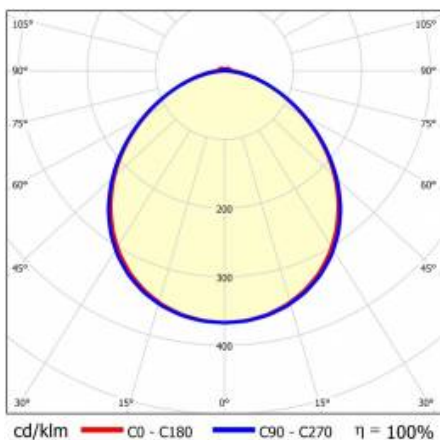

LINEA S LED ECO 588MM 3850LM 840 IP40 105D (25W)

FICHE DÉTAILLÉE DE PRODUIT

TABLEAU DES PARAMÈTRES TECHNIQUES

Puissance nominale du luminaire [W]:	25	Matériau du corps:	acier revêtu
Référence:	594045	Couleur du corps:	RAL9010
Température de couleur [K]:	4000	Dimensions (H/L/P/S) [mm]:	588/53/54
EAN:	5905963594045	Résistance aux chocs:	IK03
Flux lumineux du luminaire [lm]:	3850	Degré d'étanchéité:	IP40
Source de lumière:	LED	Méthode de montage:	en saillie, en suspension
Classe énergétique:	C	Température de travail [° C]:	de -20 à +35
Tension d'alimentation nominale [V]:	220-240	Nombre de pièces sur une palette [pcs]:	100
Fréquence [Hz]:	50-60	Poids net [kg]:	1.150
Angle d'éclairage [°]:	105	Plage de tension alternative [V]:	198-264
Efficacité lumineuse du luminaire [lm / W]:	154	Plage de tension continue [V]:	200-240
Type de diffusion:	symétrique	Sécurité photobiologique:	groupe de risque 1 (faible risque)
Classe de protection:	I	Garantie [ans]:	5
Indice de rendu des couleurs (Ra):	>80	Certificat CE:	106/2024
Matériau du diffuseur:	PC	HACCP:	852/2004
Type de diffuseur:	matrice lenticulaire	Instructions d'installation:	Download PDF

COURBES LÉGÈRES