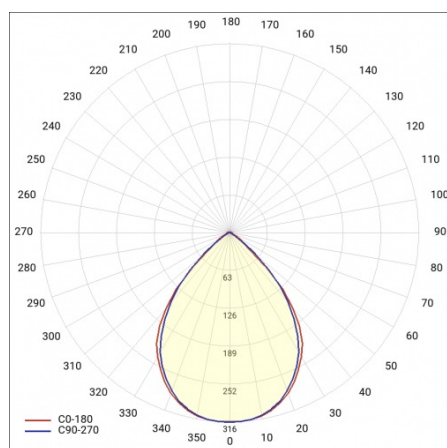

LINEA S LED ECO 588MM 1100LM 840 IP40 120D DALI (7W)

FICHE DÉTAILLÉE DE PRODUIT

TABLEAU DES PARAMÈTRES TECHNIQUES

Puissance nominale du luminaire [W]:	7	Matériau du corps:	acier revêtu
Référence:	594038	Couleur du corps:	RAL9010
Température de couleur [K]:	4000	Dimensions (H/L/P/S) [mm]:	588/53/54
EAN:	5905963594038	Résistance aux chocs:	IK03
Flux lumineux du luminaire [lm]:	1100	Degré d'étanchéité:	IP40
Source de lumière:	LED	Méthode de montage:	en saillie, en suspension
Classe énergétique:	C	Température de travail [° C]:	de -20 à +35
Tension d'alimentation nominale [V]:	220-240	Nombre de pièces sur une palette [pcs]:	100
DIMM DALI:	oui	Poids net [kg]:	1.150
Angle d'éclairage [°]:	120	Sécurité photobiologique:	groupe de risque 1 (faible risque)
Efficacité lumineuse du luminaire [lm / W]:	157	Garantie [ans]:	5
Type de diffusion:	symétrique	Certificat CE:	106/2024
Classe de protection:	I	Certificat ENEC:	0331/ENEC/23
Indice de rendu des couleurs (Ra):	>80	HACCP:	852/2004
Matériau du diffuseur:	PC	Instructions d'installation:	Download PDF
Type de diffuseur:	matrice lenticulaire	Pliq LDT:	Download

COURBES LÉGÈRES