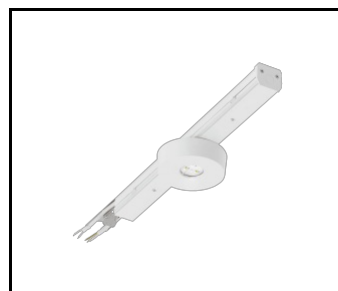

## ACCESSOIRES DISPONIBLES

Référence	NOM
980077	LINEA S Suspension LED 3m
981173	LINEA S LED pendentif 1.5m
980954	Support de montage en surface Linea S LED
981418	LINEA S LED pendentif sm 1.5
981425	Suspension de chaîne LINEA S LED
980961	LINEA S LED pendentif sm 3m
594458	LINEA S LED ECO 588mm 260lm AW DOT CS 2W 1h NM AT
594465	LINEA S LED ECO 588mm - 1xEXPO ADJUST 2050lm DALI zoom 22-55st. Blanc 840 20W
594472	LINEA S LED ECO 588mm - 1xEXPO ADJUST 2050lm zoom 22-55st. Blanc 840 20W
594403	LINEA S LED ECO - grille métallique 588mm
594410	LINEA S LED ECO - grille métallique 1176mm
594427	LINEA S LED ECO - grille métallique 1764mm
594434	LINEA S LED ECO - grille métallique 2940mm
594441	LINEA S LED ECO - grille métallique 3528mm
594496	LINEA S LED ECO - grille métallique 588mm DALI
594502	LINEA S LED ECO - grille métallique 1176mm DALI
594519	LINEA S LED ECO - grille métallique 1764mm DALI
594526	LINEA S LED ECO - grille métallique 2940mm DALI
594533	LINEA S LED ECO - grille métallique 3528mm DALI
594489	LINEA S LED ECO - kit de terminaison

# LINEA S LED ECO 588MM 1100LM 840 IP40 120D DALI (7W)

FICHE DÉTAILLÉE DE PRODUIT

LINEA S LED pendentif 1.5m (981173)

Support de montage en surface Linea S LED (980954)

Suspension de chaîne LINEA S LED (981425)