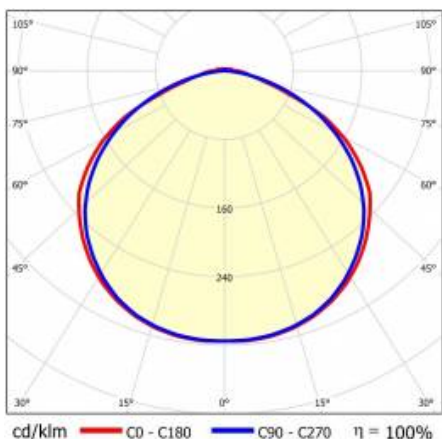

LINEA S LED ECO 588MM 1100LM 840 IP40 120D (7W)

FICHE DÉTAILLÉE DE PRODUIT

TABLEAU DES PARAMÈTRES TECHNIQUES

Puissance nominale du luminaire [W]:	7	Type de diffuseur:	matrice lenticulaire
Référence:	594021	Matériau du corps:	acier revêtu
Température de couleur [K]:	4000	Couleur du corps:	RAL9010
EAN:	5905963594021	Dimensions (H/L/P/S) [mm]:	588/53/54
Flux lumineux du luminaire [lm]:	1100	Résistance aux chocs:	IK03
Source de lumière:	LED	Degré d'étanchéité:	IP40
Classe énergétique:	C	Méthode de montage:	en saillie, en suspension
Tension d'alimentation nominale [V]:	220-240	Température de travail [° C]:	de -20 à +35
Angle d'éclairage [°]:	120	Nombre de pièces sur une palette [pcs]:	100
Efficacité lumineuse du luminaire [lm / W]:	157	Poids net [kg]:	1.150
Type de diffusion:	symétrique	Sécurité photobiologique:	groupe de risque 1 (faible risque)
Classe de protection:	I	Garantie [ans]:	5
Indice de rendu des couleurs (Ra):	>80	Certificat CE:	106/2024
Matériau du diffuseur:	PC	HACCP:	852/2004
		Instructions d'installation:	Download PDF

COURBES LÉGÈRES