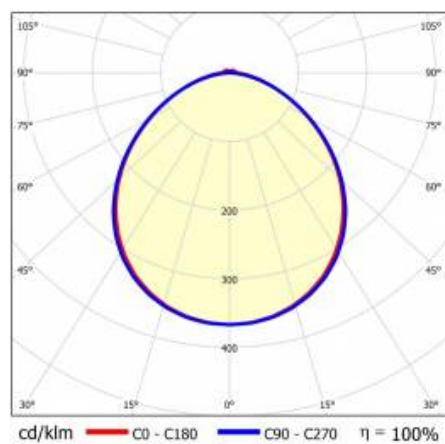

LINEA S LED ECO 2940MM 18250LM 840 IP40 105D DALI (111W)

DETAILLIERTE PRODUKTKARTE

TABLE TECHNISCHE PARAMETER

Index:	594298	Betriebstemperatur [°C]:	von -20 bis +35
EAN:	5905963594298	DIMM DALI:	ja
Lichtquelle:	LED	Menge auf der Palette [Stück]:	100
Nennleistung der Leuchte [W]:	111	Eigengewicht [kg]:	5.150
Versorgungsspannung [V]:	220-240	Wechselspannungsbereich [V]:	198-264
Frequenz:	50-60	Gleichspannungsbereich [V]:	176-280
Lichtstrom [lm]:	18250	Verteilungstyp:	symmetrisch
Lichtausbeute [lm/W]:	164	Lebensdauer LED L70B50 [h]:	150000
Energieeffizienzklasse:	B	Lebensdauer LED L80B10 [h]:	100000
Schutzklasse:	I	Lebensdauer LED L90B10 [h]:	45000
Farbtemperatur [K]:	4000	Photobiologische Sicherheit:	Risikogruppe 1 (geringes Risiko)
Farb- wiedergabe- index (Ra) >:	80	Garantie [Jahre]:	5
Abstrahl- winkel [°]:	105	CE-Zertifikat:	106/2024
Material Diffusor:	PC	ENEC-Zertifikat:	0331/ENEC/23
Typ Diffusor:	Linsenmatrix	HACCP:	852/2004
Material Gehäuse:	beschichtetem Stahl	Anleitung:	Download PDF
Farbe Gehäuse:	RAL9010	Umwelterklärung (EPD):	869/2025
Abmessungen (H/B/T/H) [mm]:	2940/53/54	D - Zeichen:	ja
IK-Stoßfestigkeitsgrad:	IK03	ISO Zertifikat:	9001:2015, 14001:2015, 45001:2018, 50001:2018
IP-Schutzart:	IP40	Plik LDT:	Download
Montage:	Anbau-, Hänge-		

LIGHT CURVES