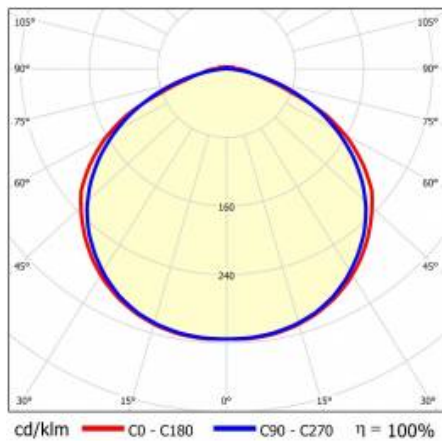

LINEA S LED ECO 1176MM 8150LM 840 IP40 120D (50W)

DETAILLIERTE PRODUKTKARTE

TABLE TECHNISCHE PARAMETER

Index:	594083	Montage:	Anbau-, Hänge-
EAN:	5905963594083	Betriebstemperatur [°C]:	von -20 bis +35
Lichtquelle:	LED	Menge auf der Palette [Stück]:	100
Nennleistung der Leuchte [W]:	50	Eigengewicht [kg]:	2.150
Versorgungsspannung [V]:	220-240	Wechselspannungsbereich [V]:	198-264
Frequenz:	50-60	Gleichspannungsbereich [V]:	200-240
Lichtstrom [lm]:	8150	Verteilungstyp:	symmetrisch
Lichtausbeute [lm/W]:	163	Lebensdauer LED L70B50 [h]:	150000
Energieeffizienzklasse:	B	Lebensdauer LED L80B10 [h]:	100000
Schutzklasse:	I	Lebensdauer LED L90B10 [h]:	45000
Farbtemperatur [K]:	4000	Photobiologische Sicherheit:	Risikogruppe 1 (geringes Risiko)
Farb- wiedergabe- index (Ra) >:	80	Garantie [Jahre]:	5
Abstrahl- winkel [°]:	120	CE-Zertifikat:	106/2024
Material Diffusor:	PC	ENEC-Zertifikat:	0331/ENEC/23
Typ Diffusor:	Linsenmatrix	HACCP:	852/2004
Material Gehäuse:	beschichtetem Stahl	Anleitung:	Download PDF
Farbe Gehäuse:	RAL9010	Umwelterklärung (EPD):	869/2025
Abmessungen (H/B/T/H) [mm]:	1176/53/54	D - Zeichen:	ja
IK-Stoßfestigkeitsgrad:	IK03	ISO Zertifikat:	9001:2015, 14001:2015, 45001:2018, 50001:2018
IP-Schutzart:	IP40	Plik LDT:	Download

LIGHT CURVES