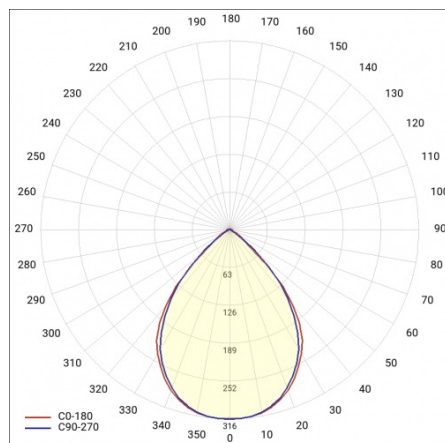

LINEA S LED ECO 2940MM 5700LM 840 IP40 120D (31W)

SZCZEGÓŁOWA KARTA PRODUKTU

TABELA PARAMETRÓW TECHNICZNYCH

Moc znamionowa oprawy [W]:	31	Kolor korpusu:	RAL9010
Indeks:	594267	Wymiary (W/S/G/Z) [mm]:	2940/53/54
Temperatura barwowa [K]:	4000	Odporność na uderzenia:	IK03
EAN:	5905963594267	Stopień szczelności:	IP40
Strumień świetlny oprawy [lm]:	5700	Sposób montażu:	natynkowy, zwieszany
Źródło światła:	LED	Temperatura pracy [°C]:	od -20 do +35
Klasa energetyczna:	A	Liczba sztuk na palecie [szt]:	100
Znamionowe napięcie zasilania [V]:	220-240	Waga netto [kg]:	5.150
Częstotliwość [Hz]:	50-60	Zakres napięć AC [V]:	198-264
Kąt świecenia [°]:	120	Zakres napięć DC [V]:	200-240
Skuteczność świetlna oprawy [lm/W]:	184	Bezpieczeństwo fotobiologiczne:	grupa ryzyka 1 (niskie ryzyko)
Typ rozsyłu:	symetryczny	Gwarancja [lata]:	5
Klasa ochrony:	I	Certyfikat CE:	106/2024
Wskaźnik oddawania barw (Ra):	>80	Certyfikat ENEC:	0331/ENEC/23
Materiał klosza:	PC	HACCP:	852/2004
Rodzaj klosza:	matryca soczewkowa	Instrukcja:	Pobierz PDF
Materiał korpusu:	powlekana stal	Plik LDT:	Pobierz

KRZYWA ŚWIATŁOŚCI