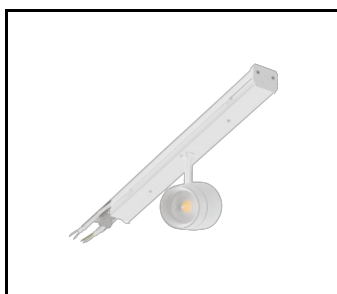

LINEA S LED ECO 588mm - 1xEXPO ADJUST 2050lm zoom 22-55st. BIAŁY 840 20W (594472)

Data utworzenia karty: 25 lipiec 2024

Producent zastrzega sobie prawo do zmian w toku udoskonalenia produktów oraz do zmian konstrukcyjnych lub modernizacji w prezentowanym produkcie. Oprawa spełnia warunki dyrektywy unijnej ROHS 2001/65/UE. Karta techniczna produktu nie jest ofertą handlową. *Tolerancja parametru wynosi +/- 10%.

Ten produkt podlega zasadom recyklingu sprzętu elektrycznego i elektronicznego

Certyfikat CE - Nr:62/2024

Lena Lighting S.A.
ul. Kórnicka 52, 63-000 Środa Wielkopolska
tel. +48 61 28 60 400 (Pn-Pt, 8-16), e-mail: kontakt@lenalighting.pl, www.lenalighting.pl