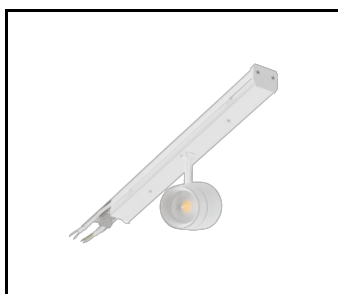

LINEA S LED ECO 1764MM 3350LM 840 IP40 105D DALI (21W)

SZCZEGÓŁOWA KARTA PRODUKTU

PARAMETRY TECHNICZNE

Indeks:	594236
Stopień szczelności:	IP40
Odporność na uderzenia:	IK03
Moc znamionowa oprawy [W]*:	21
Strumień świetlny oprawy [lm]*:	3350
Temperatura barwowa [K]:	4000
Klasa energetyczna:	B
Materiał korpusu:	powlekana stal
Kolor korpusu:	RAL9010
Materiał klosza:	PC

CHARAKTERYSTYKA

Linea S LED Eco to system natynkowej i zwieszanej linii świetlnej, stanowiącą nową generację lamp dedykowanych technologii LED. Zastosowana konstrukcja pozwala na łatwy montaż i podłączenie zasilania. Zaprojektowany od podstaw korpus wykonany ze stali, zapewnia lampie wytrzymałość i solidność, a wąski profil boczny pozwala na montaż w trudno dostępnych miejscach. Wersja ECO dedykowana jest na inwestycje, gdzie długość pojedynczych linii świetlnych zasilanych z pojedynczego przewodu (nie wliczając modułów z maskownicami i nie uwzględniając zabezpieczenia prądowego) nie przekracza 40m. Moduły świetlne połączone są z modułami nośnymi na stałe za pomocą dedykowanych kostek. Możliwe są optyki stosowane w pozostałych oprawach rodziny LINEA S.

LINEA S LED zakończenie IP40 (980060)

LINEA S LED zawiesz 1,5m (981173)

Linea S LED uchwyt montażowy nt (980954)

LINEA S LED zawiesz łańcuchowy (981425)

LINEA S LED ECO 588mm 260lm AW DOT CS 2W 1h NM AT (594458)