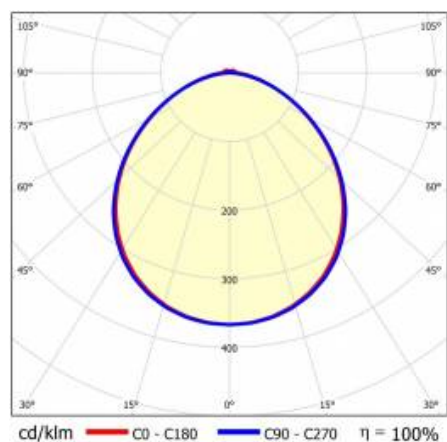

LINEA S LED ECO 1764MM 3350LM 840 IP40 105D DALI (21W)

SZCZEGÓŁOWA KARTA PRODUKTU

TABELA PARAMETRÓW TECHNICZNYCH

Indeks:	594236	Kolor korpusu:	RAL9010
EAN:	5905963594236	Wymiary (W/S/G/Z) [mm]:	1764/53/54
Źródło światła:	LED	Odporność na uderzenia:	IK03
Moc znamionowa oprawy [W]:	21	Stopień szczelności:	IP40
Znamionowe napięcie zasilania [V]:	220-240	Sposób montażu:	natynkowy, zwieszany
Częstotliwość [Hz]:	50-60	Temperatura pracy [°C]:	od -20 do +35
Strumień świetlny oprawy [lm]:	3350	DIMM DALI:	tak
Skuteczność świetlna oprawy [lm/W]:	160	Liczba sztuk na palecie [szt]:	100
Klasa energetyczna:	B	Waga netto [kg]:	3.150
Klasa ochrony:	I	Zakres napięć AC [V]:	198-264
Temperatura barwowa [K]:	4000	Zakres napięć DC [V]:	176-280
Wskaźnik oddawania barw (Ra):	>80	Bezpieczeństwo fotobiologiczne:	grupa ryzyka 1 (niskie ryzyko)
Kąt świecenia [°]:	105	Gwarancja [lata]:	5
Materiał klosza:	PC	Certyfikat CE:	62/2024
Rodzaj klosza:	matryca soczewkowa	Instrukcja:	Pobierz PDF
Materiał korpusu:	powlekana stal	Typ rozsyłu:	symetryczny

KRZYWA ŚWIATŁOŚCI