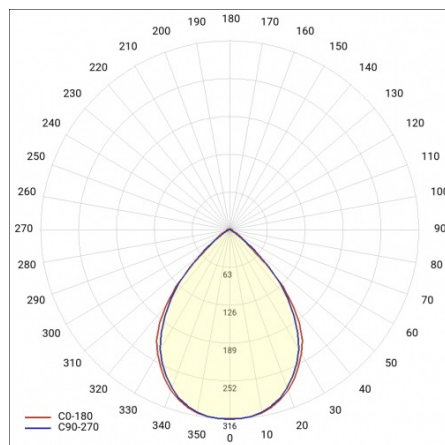

LINEA S LED ECO 1764MM 13100LM 840 IP40 120D DALI (75W)

SZCZEGÓŁOWA KARTA PRODUKTU

TABELA PARAMETRÓW TECHNICZNYCH

Moc znamionowa oprawy [W]:	75	Kolor korpusu:	RAL9010
Indeks:	594175	Wymiary (W/S/G/Z) [mm]:	1764/53/54
Temperatura barwowa [K]:	4000	Odporność na uderzenia:	IK03
EAN:	5905963594175	Stopień szczelności:	IP40
Strumień świetlny oprawy [lm]:	13100	Sposób montażu:	natynkowy, zwieszany
Źródło światła:	LED	Temperatura pracy [°C]:	od -20 do +35
Klasa energetyczna:	B	Liczba sztuk na palecie [szt]:	100
Znamionowe napięcie zasilania [V]:	220-240	Waga netto [kg]:	3.150
DIMM DALI:	tak	Zakres napięć AC [V]:	198-264
Częstotliwość [Hz]:	50-60	Zakres napięć DC [V]:	176-280
Kąt świecenia [°]:	120	Bezpieczeństwo fotobiologiczne:	grupa ryzyka 1 (niskie ryzyko)
Skuteczność świetlna oprawy [lm/W]:	175	Gwarancja [lata]:	5
Typ rozsyłu:	symetryczny	Certyfikat CE:	106/2024
Klasa ochrony:	I	Certyfikat ENEC:	0331/ENEC/23
Wskaźnik oddawania barw (Ra):	>80	HACCP:	852/2004
Materiał klosza:	PC	Instrukcja:	Pobierz PDF
Rodzaj klosza:	matryca soczewkowa	Plik LDT:	Pobierz
Materiał korpusu:	powlekana stal		

KRZYWA ŚWIATŁOŚCI