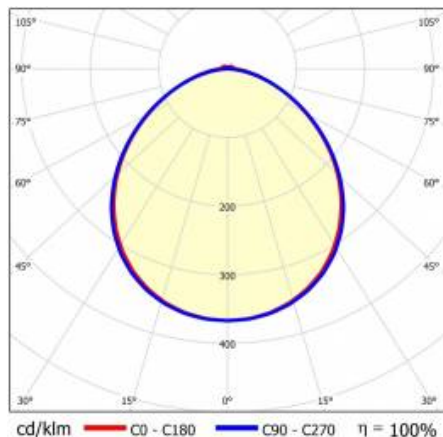

LINEA S LED ECO 588MM 1000LM 840 IP40 105D DALI (7W)

SZCZEGÓŁOWA KARTA PRODUKTU

TABELA PARAMETRÓW TECHNICZNYCH

Indeks:	594076	Sposób montażu:	natynkowy, zwieszany
EAN:	5905963594076	Temperatura pracy [°C]:	od -20 do +35
Źródło światła:	LED	DIMM DALI:	tak
Moc znamionowa oprawy [W]:	7	Liczba sztuk na palecie [szt]:	100
Znamionowe napięcie zasilania [V]:	220-240	Waga netto [kg]:	1.150
Strumień świetlny oprawy [lm]:	1000	Typ rozsyłu:	symetryczny
Skuteczność świetlna oprawy [lm/W]:	143	Żywotność LED L70B50 [h]:	150000
Klasa energetyczna:	C	Żywotność LED L80B10 [h]:	100000
Klasa ochrony:	I	Żywotność LED L90B10 [h]:	45000
Temperatura barwowa [K]:	4000	Bezpieczeństwo fotobiologiczne:	RG1 (niskie ryzyko)
Wskaźnik oddawania barw (Ra) >:	80	Gwarancja [lata]:	5
Kąt świecenia [°]:	105	Certyfikat CE:	106/2024
Materiał klosza:	PC	Certyfikat ENEC:	0331/ENEC/23
Rodzaj klosza:	matryca soczewkowa	Certyfikat HACCP:	852/2004
Materiał korpusu:	stal powlekana	Instrukcja:	Pobierz PDF
Kolor korpusu:	RAL9010	Deklaracja środowiskowa (EPD):	869/2025
Wymiary (W/S/G/Z) [mm]:	588/53/54	Znak D:	tak
Odporność na uderzenia:	IK03	Certyfikaty ISO:	9001:2015, 14001:2015, 45001:2018, 50001:2018
Stopień szczelności:	IP40	Plik LDT:	Pobierz

KRZYWA ŚWIATŁOŚCI