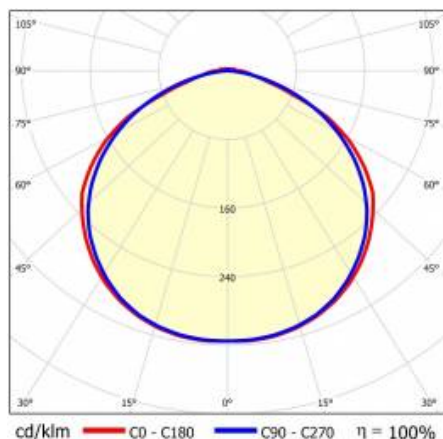

LINEA S LED ECO 588MM 1100LM 840 IP40 120D DALI (7W)

SZCZEGÓŁOWA KARTA PRODUKTU

TABELA PARAMETRÓW TECHNICZNYCH

Indeks:	594038	Kolor korpusu:	RAL9010
EAN:	5905963594038	Wymiary (W/S/G/Z) [mm]:	588/53/54
Źródło światła:	LED	Odporność na uderzenia:	IK03
Moc znamionowa oprawy [W]:	7	Stopień szczelności:	IP40
Znamionowe napięcie zasilania [V]:	220-240	Sposób montażu:	natynkowy, zwieszany
Strumień świetlny oprawy [lm]:	1100	Temperatura pracy [°C]:	od -20 do +35
Skuteczność świetlna oprawy [lm/W]:	157	DIMM DALI:	tak
Klasa energetyczna:	C	Liczba sztuk na palecie [szt]:	100
Klasa ochrony:	I	Waga netto [kg]:	1.150
Temperatura barwowa [K]:	4000	Bezpieczeństwo fotobiologiczne:	grupa ryzyka 1 (niskie ryzyko)
Wskaźnik oddawania barw (Ra):	>80	Gwarancja [lata]:	5
Kąt świecenia [°]:	120	Certyfikat CE:	62/2024
Materiał klosza:	PC	Instrukcja:	Pobierz PDF
Rodzaj klosza:	matryca soczewkowa	Typ rozsyłu:	symetryczny
Materiał korpusu:	powlekana stal		

KRZYWA ŚWIATŁOŚCI