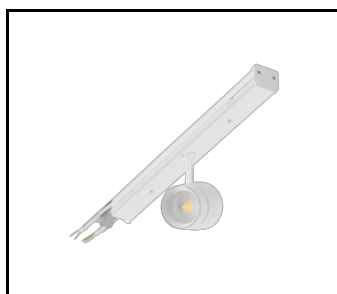

# LINEA S LED ECO 588MM 1100LM 840 IP40 120D DALI (7W)

SZCZEGÓŁOWA KARTA PRODUKTU

## CHARAKTERYSTYKA

Linea S LED Eco to system natynkowej i zwieszanej linii świetlnej, stanowiącą nową generację lamp dedykowanych technologii LED. Zastosowana konstrukcja pozwala na łatwy montaż i podłączenie zasilania. Zaprojektowany od podstaw korpus wykonany ze stali, zapewnia lampie wytrzymałość i solidność, a wąski profil boczny pozwala na montaż w trudno dostępnych miejscach. Wersja ECO dedykowana jest na inwestycje, gdzie długość pojedynczych linii świetlnych zasilanych z pojedynczego przewodu (nie wliczając modułów z maskownicami i nie uwzględniając zabezpieczenia prądowego) nie przekracza 40m. Moduły świetlne połączone są z modułami nośnymi na stałe za pomocą dedykowanych kostek. Możliwe są optyki stosowane w pozostałych oprawach rodziny LINEA S.

LINEA S LED zakończenie IP40 (980060)

LINEA S LED zawiesz 1,5m (981173)

Linea S LED uchwyt montażowy nt (980954)

LINEA S LED zawiesz łańcuchowy (981425)

LINEA S LED ECO 588mm 260lm AW DOT CS 2W 1h NM AT (594458)