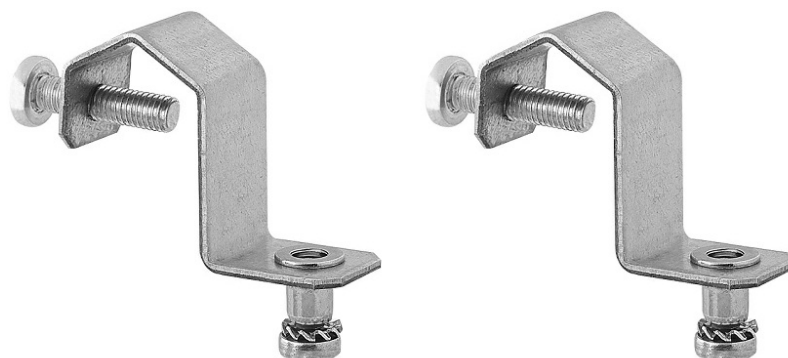

# INDUSTRY LED PENDANT HOOK ON WIRE (PACK OF 2)

---

KARTA AKCESORIUM