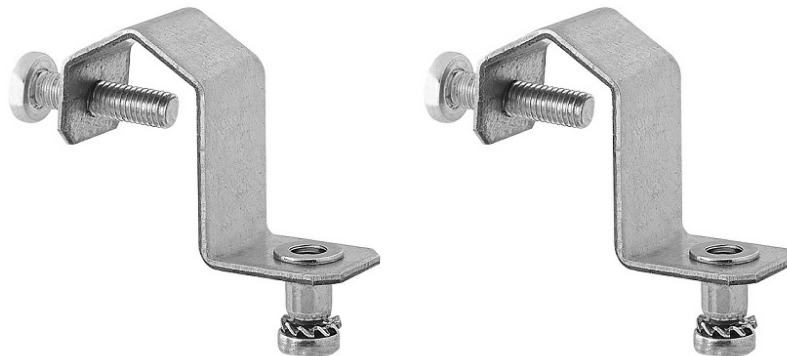

# INDUSTRY IP23 - HAK DO ZWIESZANIA NA LINCE

KARTA AKCESORIUM