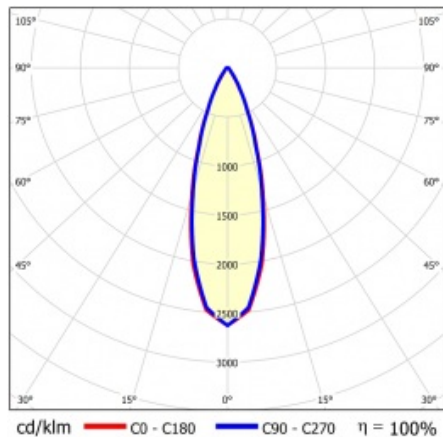

LINEA S LED 1760MM 8350LM 840 IP54 VN DALI (47W)

PODROBNÁ PRODUKTOVÁ KARTA

TABULKA TECHNICKÝCH PARAMETRŮ

Index:	852008	Materiál karoserie:	ocelový plech s povlakem
EAN:	5905963852008	Barva těla:	RAL9010
Zdroj světla:	LED	Rozměry (V/Š/H/V) [mm]:	1760/67/50
Jmenovitý výkon svítidla [W]:	47	Odolnost proti nárazu:	IK03
Jmenovité napájecí napětí [V]:	220-240	Stupeň těsnosti:	IP54
Frekvence [Hz]:	50-60	Montážní verze:	přisazené, závěsné
Světelný tok svítidla [lm]:	8350	Provozní teplota [°C]:	od -25 do +35
Světelná účinnost svítidla [lm/W]:	181	DIMM DALI:	ano
Typ vyzařování:	VN	Čistá hmotnost [kg]:	2
Energetická třída:	A	Typ kategorie:	systemy
Třída ochrany:	I	Kategorie použití:	przemysłowe
Teplota barvy [K]:	4000	Rozsah napětí AC [V]:	198-264
Index podání barev (Ra):	>80	Rozsah napětí DC[V]:	176-280
SDCM:	≤ 3	Záruka [roky]:	5
Úhel osvětlení [°]:	30	Certifikát CE:	48/2024
Materiál difuzoru:	PC	Manuál:	Download PDF
Typ difuzoru:	průhledný	Fotobiologická bezpečnost:	riziková skupina 1 (nízké riziko)

SVĚTELNÁ KŘIVKA