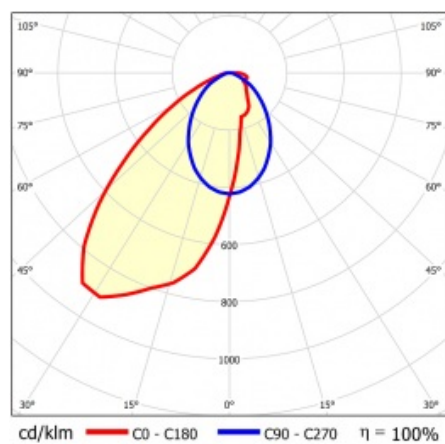

LINEA S LED 1760MM 8200LM 840 IP54 SA-L DALI (47W)

PODROBNÁ PRODUKTOVÁ KARTA

TABULKA TECHNICKÝCH PARAMETRŮ

Jmenovitý výkon svítidla [W]:	47	Materiál difuzoru:	PC
Index:	847288	Typ difuzoru:	průhledný
Teplota barvy [K]:	4000	Materiál karoserie:	ocelový plech s povlakem
EAN:	5905963847288	Rozměry (V/Š/H/V) [mm]:	1760/67/50
Světelný tok svítidla [lm]:	8200	Barva těla:	RAL9010
Zdroj světla:	LED	Odolnost proti nárazu:	IK03
Energetická třída:	A	Stupeň těsnosti:	IP54
Jmenovité napájecí napětí [V]:	220-240	Montážní verze:	přisazené, závěsné
DIMM DALI:	ano	Provozní teplota [°C]:	od -25 do +35
Frekvence [Hz]:	50-60	Čistá hmotnost [kg]:	2
Úhel osvětlení [°]:	asymmetric left	Záruka [roky]:	5
Typ vyzařování:	SA-L	Certifikát CE:	48/2024
Světelná účinnost svítidla [lm/W]:	181	HACCP:	852/2004
Třída ochrany:	I	Manuál:	Download PDF
Index podání barev (Ra):	>80	Fotobiologická bezpečnost:	riziková skupina 1 (nízké riziko)
SDCM:	≤ 3		

SVĚTELNÁ KŘIVKA