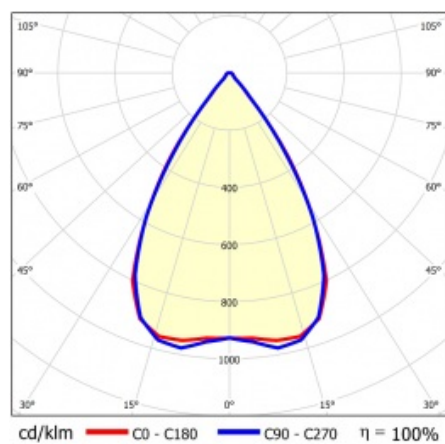

LINEA S LED 1760MM 6000LM 840 IP54 SN DALI (34W)

PODROBNÁ PRODUKTOVÁ KARTA

TABULKA TECHNICKÝCH PARAMETRŮ

Jmenovitý výkon svítidla [W]:	34	Materiál difuzoru:	PC
Index:	856655	Typ difuzoru:	průhledný
Teplota barvy [K]:	4000	Materiál karoserie:	ocelový plech s povlakem
EAN:	5905963856655	Rozměry (V/Š/H/V) [mm]:	1760/67/50
Světelný tok svítidla [lm]:	6000	Barva těla:	RAL9010
Zdroj světla:	LED	Odolnost proti nárazu:	IK03
Energetická třída:	A	Stupeň těsnosti:	IP54
Jmenovité napájecí napětí [V]:	220-240	Montážní verze:	přisazené, závěsné
DIMM DALI:	ano	Provozní teplota [°C]:	od -25 do +35
Frekvence [Hz]:	50-60	Čistá hmotnost [kg]:	2
Úhel osvětlení [°]:	65	Záruka [roky]:	5
Typ vyzařování:	SN	Certifikát CE:	48/2024
Světelná účinnost svítidla [lm/W]:	179	HACCP:	852/2004
Třída ochrany:	I	Manuál:	Download PDF
Index podání barev (Ra):	>80	Fotobiologická bezpečnost:	riziková skupina 1 (nízké riziko)
SDCM:	≤ 3		

SVĚTELNÁ KŘIVKA