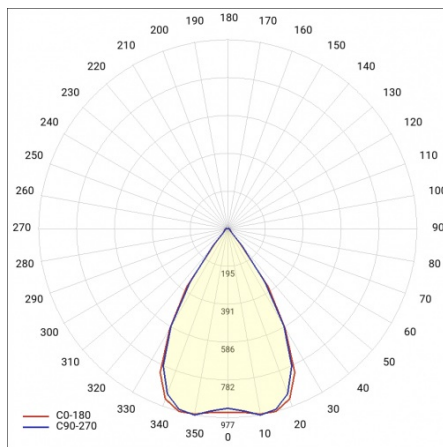

LINEA S LED 1760MM 6000LM 840 IP54 SN (34W)

PODROBNÁ PRODUKTOVÁ KARTA

TABULKA TECHNICKÝCH PARAMETRŮ

Jmenovitý výkon svítidla [W]:	34	Typ difuzoru:	průhledný
Index:	856433	Materiál karoserie:	ocelový plech s povlakem
Teplota barvy [K]:	4000	Rozměry (V/Š/H/V) [mm]:	1760/67/50
EAN:	5905963856433	Barva těla:	RAL9010
Světelný tok svítidla [lm]:	6000	Odolnost proti nárazu:	IK03
Zdroj světla:	LED	Stupeň těsnosti:	IP54
Energetická třída:	A	Montážní verze:	přisazené, závěsné
Jmenovité napájecí napětí [V]:	220-240	Provozní teplota [°C]:	od -25 do +35
Frekvence [Hz]:	50-60	Čistá hmotnost [kg]:	1.900
Úhel osvětlení [°]:	65	Fotobiologická bezpečnost:	riziková skupina 1 (nízké riziko)
Typ vyzařování:	SN	Záruka [roky]:	5
Světelná účinnost svítidla [lm/W]:	179	Certifikát CE:	48/2024
Třída ochrany:	I	Certifikace ENEC:	0331/ENEC/23
Index podání barev (Ra):	>80	HACCP:	852/2004
SDCM:	≤ 3	Manuál:	Download PDF
Materiál difuzoru:	PC	Plik LDT:	Download

SVĚTELNÁ KŘIVKA