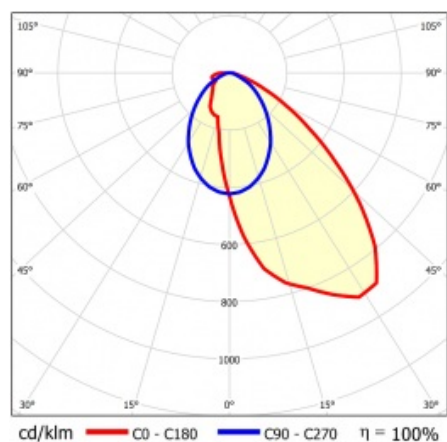

LINEA S LED 1760MM 5850LM 840 IP54 SA-R DALI (34W)

PODROBNÁ PRODUKTOVÁ KARTA

TABULKA TECHNICKÝCH PARAMETRŮ

Jmenovitý výkon svítidla [W]:	34	Materiál difuzoru:	PC
Index:	858093	Typ difuzoru:	průhledný
Teplota barvy [K]:	4000	Materiál karoserie:	ocelový plech s povlakem
EAN:	5905963858093	Rozměry (V/Š/H/V) [mm]:	1760/67/50
Světelný tok svítidla [lm]:	5850	Barva těla:	RAL9010
Zdroj světla:	LED	Odolnost proti nárazu:	IK03
Energetická třída:	A	Stupeň těsnosti:	IP54
Jmenovité napájecí napětí [V]:	220-240	Montážní verze:	přisazené, závěsné
DIMM DALI:	ano	Provozní teplota [°C]:	od -25 do +35
Frekvence [Hz]:	50-60	Čistá hmotnost [kg]:	2
Úhel osvětlení [°]:	asymmetric right	Záruka [roky]:	5
Typ vyzařování:	SA-R	Certifikát CE:	48/2024
Světelná účinnost svítidla [lm/W]:	179	HACCP:	852/2004
Třída ochrany:	I	Manuál:	Download PDF
Index podání barev (Ra):	>80	Fotobiologická bezpečnost:	riziková skupina 1 (nízké riziko)
SDCM:	≤ 3		

SVĚTELNÁ KŘIVKA