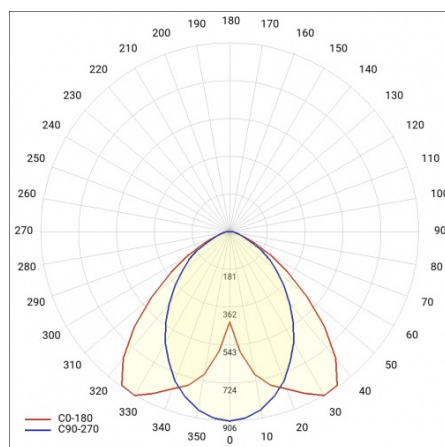

LINEA S LED 1760MM 5850LM 840 IP54 SA-R (34W)

PODROBNÁ PRODUKTOVÁ KARTA

TABULKA TECHNICKÝCH PARAMETRŮ

Jmenovitý výkon svítidla [W]:	34	Typ difuzoru:	průhledný
Index:	857874	Materiál karoserie:	pozinkovaná ocel s povrchovou úpravou
Teplota barvy [K]:	4000	Rozměry (V/Š/H/V) [mm]:	1760/67/50
EAN:	5905963857874	Barva těla:	RAL9010
Světelný tok svítidla [lm]:	5850	Odolnost proti nárazu:	IK03
Zdroj světla:	LED	Stupeň těsnosti:	IP54
Energetická třída:	A	Montážní verze:	přisazené, závěsné
Jmenovité napájecí napětí [V]:	220-240	Provozní teplota [°C]:	od -25 do +35
Frekvence [Hz]:	50-60	Čistá hmotnost [kg]:	1.900
Úhel osvětlení [°]:	asymmetric right	Fotobiologická bezpečnost:	riziková skupina 1 (nízké riziko)
Typ vyzařování:	SA-R	Záruka [roky]:	5
Světelná účinnost svítidla [lm/W]:	179	Certifikát CE:	48/2024
Třída ochrany:	I	Certifikace ENEC:	0331/ENEC/23
Index podání barev (Ra):	>80	HACCP:	852/2004
SDCM:	≤ 3	Manuál:	Download PDF
Materiál difuzoru:	PC	Plik LDT:	Download

SVĚTELNÁ KŘIVKA