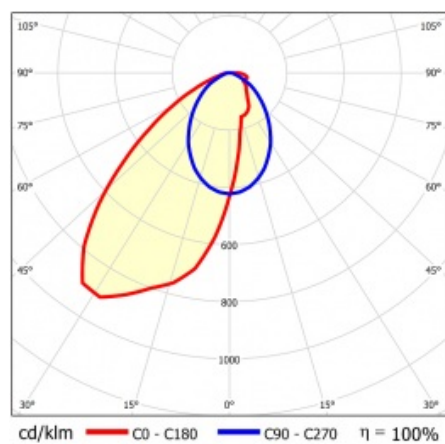

LINEA S LED 1760MM 5850LM 840 IP54 SA-L DALI (34W)

PODROBNÁ PRODUKTOVÁ KARTA

TABULKA TECHNICKÝCH PARAMETRŮ

Jmenovitý výkon svítidla [W]:	34	Materiál difuzoru:	PC
Index:	847295	Typ difuzoru:	průhledný
Teplota barvy [K]:	4000	Materiál karoserie:	ocelový plech s povlakem
EAN:	5905963847295	Rozměry (V/Š/H/V) [mm]:	1760/67/50
Světelný tok svítidla [lm]:	5850	Barva těla:	RAL9010
Zdroj světla:	LED	Odolnost proti nárazu:	IK03
Energetická třída:	A	Stupeň těsnosti:	IP54
Jmenovité napájecí napětí [V]:	220-240	Montážní verze:	přisazené, závěsné
DIMM DALI:	ano	Provozní teplota [°C]:	od -25 do +35
Frekvence [Hz]:	50-60	Čistá hmotnost [kg]:	2
Úhel osvětlení [°]:	asymmetric left	Záruka [roky]:	5
Typ vyzařování:	SA-L	Certifikát CE:	48/2024
Světelná účinnost svítidla [lm/W]:	179	HACCP:	852/2004
Třída ochrany:	I	Manuál:	Download PDF
Index podání barev (Ra):	>80	Fotobiologická bezpečnost:	riziková skupina 1 (nízké riziko)
SDCM:	≤ 3		

SVĚTELNÁ KŘIVKA