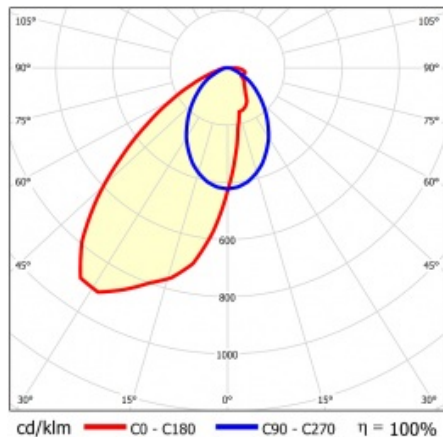

LINEA S LED 1760MM 5850LM 840 IP54 SA-L (34W)

PODROBNÁ PRODUKTOVÁ KARTA

TABULKA TECHNICKÝCH PARAMETRŮ

Index:	847073	Materiál karosérie:	ocelový plech s povlakem
EAN:	5905963847073	Barva těla:	RAL9010
Zdroj světla:	LED	Rozměry (V/Š/H/V) [mm]:	1760/67/50
Jmenovitý výkon svítidla [W]:	34	Odolnost proti nárazu:	IK03
Jmenovité napájecí napětí [V]:	220-240	Stupeň těsnosti:	IP54
Frekvence [Hz]:	50-60	Montážní verze:	přisazené, závěsné
Světelný tok svítidla [lm]:	5850	Provozní teplota [°C]:	od -25 do +35
Světelná účinnost svítidla [lm/W]:	179	Čistá hmotnost [kg]:	1.900
Typ vyzařování:	SA-L	Typ kategorie:	systemy
Energetická třída:	A	Kategorie použití:	przemysłowe
Třída ochrany:	I	Rozsah napětí AC [V]:	198-264
Teplota barvy [K]:	4000	Rozsah napětí DC[V]:	200-240
Index podání barev (Ra):	>80	Záruka [roky]:	5
SDCM:	≤ 3	Certifikát CE:	48/2024
Úhel osvětlení [°]:	asymmetric left	HACCP:	852/2004
Materiál difuzoru:	PC	Manuál:	Download PDF
Typ difuzoru:	průhledný	Fotobiologická bezpečnost:	riziková skupina 1 (nízké riziko)

SVĚTELNÁ KŘIVKA