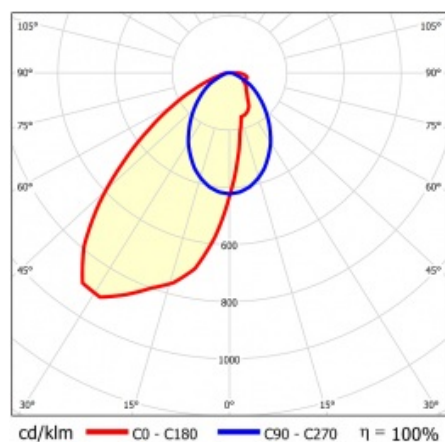

LINEA S LED 1760MM 3950LM 840 IP54 SA-L DALI (27W)

PODROBNÁ PRODUKTOVÁ KARTA

TABULKA TECHNICKÝCH PARAMETRŮ

Jmenovitý výkon svítidla [W]:	27	Materiál difuzoru:	PC
Index:	847301	Typ difuzoru:	průhledný
Teplota barvy [K]:	4000	Materiál karoserie:	ocelový plech s povlakem
EAN:	5905963847301	Rozměry (V/Š/H/V) [mm]:	1760/67/50
Světelný tok svítidla [lm]:	3950	Barva těla:	RAL9010
Zdroj světla:	LED	Odolnost proti nárazu:	IK03
Energetická třída:	C	Stupeň těsnosti:	IP54
Jmenovité napájecí napětí [V]:	220-240	Montážní verze:	přisazené, závěsné
DIMM DALI:	ano	Provozní teplota [°C]:	od -25 do +35
Frekvence [Hz]:	50-60	Čistá hmotnost [kg]:	2
Úhel osvětlení [°]:	asymmetric left	Záruka [roky]:	5
Typ vyzařování:	SA-L	Certifikát CE:	48/2024
Světelná účinnost svítidla [lm/W]:	152	HACCP:	852/2004
Třída ochrany:	I	Manuál:	Download PDF
Index podání barev (Ra):	>80	Fotobiologická bezpečnost:	riziková skupina 1 (nízké riziko)
SDCM:	≤ 3		

SVĚTELNÁ KŘIVKA