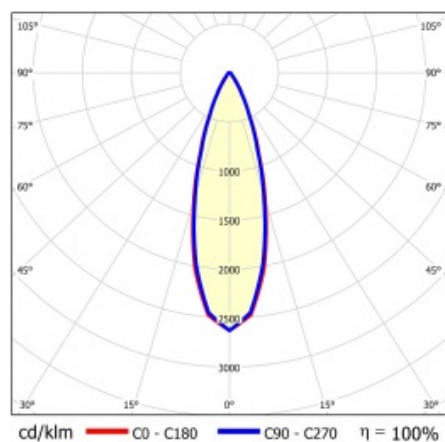

LINEA S LED 1760MM 2850LM 840 IP54 VN DALI (19W)

PODROBNÁ PRODUKTOVÁ KARTA

TABULKA TECHNICKÝCH PARAMETRŮ

Jmenovitý výkon svítidla [W]:	19	Materiál difuzoru:	PC
Index:	852039	Typ difuzoru:	průhledný
Teplota barvy [K]:	4000	Materiál karoserie:	ocelový plech s povlakem
EAN:	5905963852039	Rozměry (V/Š/H/V) [mm]:	1760/67/50
Světelný tok svítidla [lm]:	2850	Barva těla:	RAL9010
Zdroj světla:	LED	Odolnost proti nárazu:	IK03
Energetická třída:	C	Stupeň těsnosti:	IP54
Jmenovité napájecí napětí [V]:	220-240	Montážní verze:	přisazené, závěsné
DIMM DALI:	ano	Provozní teplota [°C]:	od -25 do +35
Frekvence [Hz]:	50-60	Čistá hmotnost [kg]:	2
Úhel osvětlení [°]:	30	Záruka [roky]:	5
Typ vyzařování:	VN	Certifikát CE:	48/2024
Světelná účinnost svítidla [lm/W]:	153	HACCP:	852/2004
Třída ochrany:	I	Manuál:	Download PDF
Index podání barev (Ra):	>80	Fotobiologická bezpečnost:	riziková skupina 1 (nízké riziko)
SDCM:	≤ 3		

SVĚTELNÁ KŘIVKA