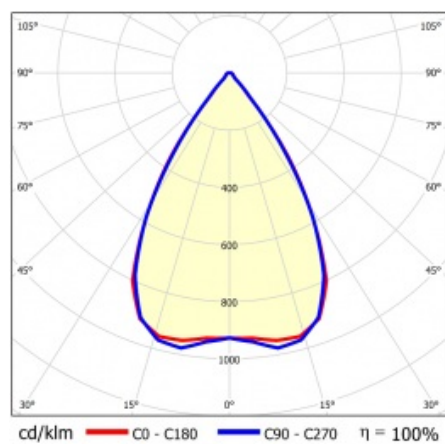

LINEA S LED 1760MM 2850LM 840 IP54 SN DALI (19W)

PODROBNÁ PRODUKTOVÁ KARTA

TABULKA TECHNICKÝCH PARAMETRŮ

Jmenovitý výkon svítidla [W]:	19	Materiál difuzoru:	PC
Index:	856679	Typ difuzoru:	průhledný
Teplota barvy [K]:	4000	Materiál karoserie:	ocelový plech s povlakem
EAN:	5905963856679	Rozměry (V/Š/H/V) [mm]:	1760/67/50
Světelný tok svítidla [lm]:	2850	Barva těla:	RAL9010
Zdroj světla:	LED	Odolnost proti nárazu:	IK03
Energetická třída:	C	Stupeň těsnosti:	IP54
Jmenovité napájecí napětí [V]:	220-240	Montážní verze:	přisazené, závěsné
DIMM DALI:	ano	Provozní teplota [°C]:	od -25 do +35
Frekvence [Hz]:	50-60	Čistá hmotnost [kg]:	2
Úhel osvětlení [°]:	65	Záruka [roky]:	5
Typ vyzařování:	SN	Certifikát CE:	48/2024
Světelná účinnost svítidla [lm/W]:	153	HACCP:	852/2004
Třída ochrany:	I	Manuál:	Download PDF
Index podání barev (Ra):	>80	Fotobiologická bezpečnost:	riziková skupina 1 (nízké riziko)
SDCM:	≤ 3		

SVĚTELNÁ KŘIVKA