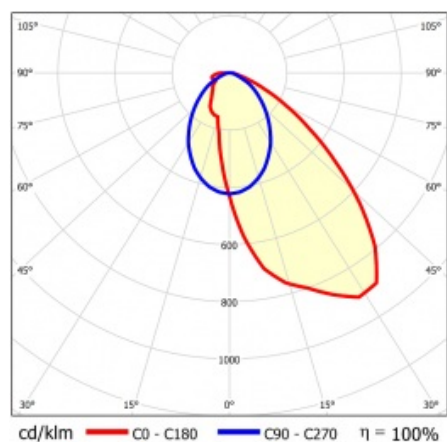

LINEA S LED 1760MM 2750LM 840 IP54 SA-R DALI (19W)

PODROBNÁ PRODUKTOVÁ KARTA

TABULKA TECHNICKÝCH PARAMETRŮ

Jmenovitý výkon svítidla [W]:	19	Materiál difuzoru:	PC
Index:	858116	Typ difuzoru:	průhledný
Teplota barvy [K]:	4000	Materiál karoserie:	ocelový plech s povlakem
EAN:	5905963858116	Rozměry (V/Š/H/V) [mm]:	1760/67/50
Světelný tok svítidla [lm]:	2750	Barva těla:	RAL9010
Zdroj světla:	LED	Odolnost proti nárazu:	IK03
Energetická třída:	C	Stupeň těsnosti:	IP54
Jmenovité napájecí napětí [V]:	220-240	Montážní verze:	přisazené, závěsné
DIMM DALI:	ano	Provozní teplota [°C]:	od -25 do +35
Frekvence [Hz]:	50-60	Čistá hmotnost [kg]:	2
Úhel osvětlení [°]:	asymmetric right	Záruka [roky]:	5
Typ vyzařování:	SA-R	Certifikát CE:	48/2024
Světelná účinnost svítidla [lm/W]:	153	HACCP:	852/2004
Třída ochrany:	I	Manuál:	Download PDF
Index podání barev (Ra):	>80	Fotobiologická bezpečnost:	riziková skupina 1 (nízké riziko)
SDCM:	≤ 3		

SVĚTELNÁ KŘIVKA