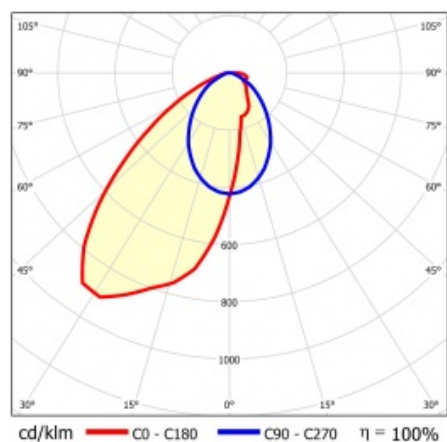

LINEA S LED 1760MM 2750LM 840 IP54 SA-L DALI (19W)

PODROBNÁ PRODUKTOVÁ KARTA

TABULKA TECHNICKÝCH PARAMETRŮ

Jmenovitý výkon svítidla [W]:	19	Materiál difuzoru:	PC
Index:	847318	Typ difuzoru:	průhledný
Teplota barvy [K]:	4000	Materiál karoserie:	ocelový plech s povlakem
EAN:	5905963847318	Rozměry (V/Š/H/V) [mm]:	1760/67/50
Světelný tok svítidla [lm]:	2750	Barva těla:	RAL9010
Zdroj světla:	LED	Odolnost proti nárazu:	IK03
Energetická třída:	C	Stupeň těsnosti:	IP54
Jmenovité napájecí napětí [V]:	220-240	Montážní verze:	přisazené, závěsné
DIMM DALI:	ano	Provozní teplota [°C]:	od -25 do +35
Frekvence [Hz]:	50-60	Čistá hmotnost [kg]:	2
Úhel osvětlení [°]:	asymmetric left	Záruka [roky]:	5
Typ vyzařování:	SA-L	Certifikát CE:	48/2024
Světelná účinnost svítidla [lm/W]:	153	HACCP:	852/2004
Třída ochrany:	I	Manuál:	Download PDF
Index podání barev (Ra):	>80	Fotobiologická bezpečnost:	riziková skupina 1 (nízké riziko)
SDCM:	≤ 3		

SVĚTELNÁ KŘIVKA