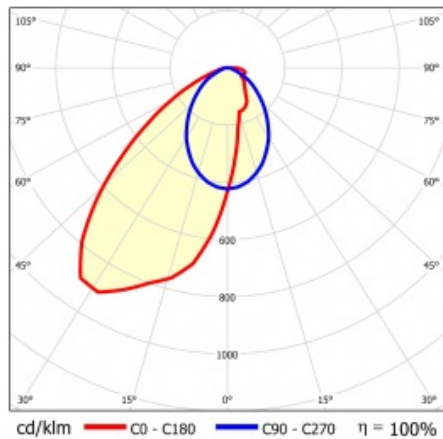

LINEA S LED 1760MM 2750LM 840 IP54 SA-L (19W)

PODROBNÁ PRODUKTOVÁ KARTA

TABULKA TECHNICKÝCH PARAMETRŮ

Index:	847097	Materiál karosérie:	ocelový plech s povlakem
EAN:	5905963847097	Barva těla:	RAL9010
Zdroj světla:	LED	Rozměry (V/Š/H/V) [mm]:	1760/67/50
Jmenovitý výkon svítidla [W]:	19	Odolnost proti nárazu:	IK03
Jmenovité napájecí napětí [V]:	220-240	Stupeň těsnosti:	IP54
Frekvence [Hz]:	50-60	Montážní verze:	přisazené, závěsné
Světelný tok svítidla [lm]:	2750	Provozní teplota [°C]:	od -25 do +35
Světelná účinnost svítidla [lm/W]:	153	Čistá hmotnost [kg]:	1.900
Typ vyzařování:	SA-L	Typ kategorie:	systemy
Energetická třída:	C	Kategorie použití:	przemysłowe
Třída ochrany:	I	Rozsah napětí AC [V]:	198-264
Teplota barvy [K]:	4000	Rozsah napětí DC[V]:	176-280
Index podání barev (Ra):	>80	Záruka [roky]:	5
SDCM:	≤ 3	Certifikát CE:	48/2024
Úhel osvětlení [°]:	asymmetric left	HACCP:	852/2004
Materiál difuzoru:	PC	Manuál:	Download PDF
Typ difuzoru:	průhledný	Fotobiologická bezpečnost:	riziková skupina 1 (nízké riziko)

SVĚTELNÁ KŘIVKA