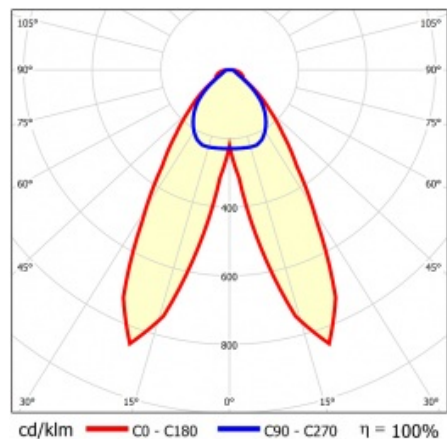

LINEA S LED 1760MM 2750LM 840 IP54 DAN DALI (19W)

PODROBNÁ PRODUKTOVÁ KARTA

TABULKA TECHNICKÝCH PARAMETRŮ

Index:	849718	Materiál karoserie:	ocelový plech s povlakem
EAN:	5905963849718	Barva těla:	RAL9010
Zdroj světla:	LED	Rozměry (V/Š/H/V) [mm]:	1760/67/50
Jmenovitý výkon svítidla [W]:	19	Odolnost proti nárazu:	IK03
Jmenovité napájecí napětí [V]:	220-240	Stupeň těsnosti:	IP54
Frekvence [Hz]:	50-60	Montážní verze:	přisazené, závěsné
Světelný tok svítidla [lm]:	2750	Provozní teplota [°C]:	od -25 do +35
Světelná účinnost svítidla [lm/W]:	153	DIMM DALI:	ano
Typ vyzařování:	DAN	Čistá hmotnost [kg]:	2
Energetická třída:	C	Typ kategorie:	systemy
Třída ochrany:	I	Kategorie použití:	przemysłowe
Teplota barvy [K]:	4000	Rozsah napětí AC [V]:	198-264
Index podání barev (Ra):	>80	Rozsah napětí DC[V]:	176-280
SDCM:	≤ 3	Záruka [roky]:	5
Úhel osvětlení [°]:	butterfly	Certifikát CE:	48/2024
Materiál difuzoru:	PC	Manuál:	Download PDF
Typ difuzoru:	průhledný	Fotobiologická bezpečnost:	riziková skupina 1 (nízké riziko)

SVĚTELNÁ KŘIVKA