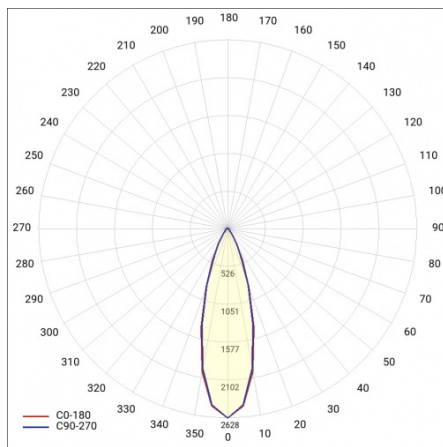

LINEA S LED 1760MM 22750LM 840 IP54 VN (139W)

PODROBNÁ PRODUKTOVÁ KARTA

TABULKA TECHNICKÝCH PARAMETRŮ

Jmenovitý výkon svítidla [W]:	139	Typ difuzoru:	průhledný
Index:	851711	Materiál karoserie:	ocelový plech s povlakem
Teplota barvy [K]:	4000	Rozměry (V/Š/H/V) [mm]:	1760/67/50
EAN:	5905963851711	Barva těla:	RAL9010
Světelný tok svítidla [lm]:	22750	Odolnost proti nárazu:	IK03
Zdroj světla:	LED	Stupeň těsnosti:	IP54
Energetická třída:	B	Montážní verze:	přisazené, závěsné
Jmenovité napájecí napětí [V]:	220-240	Provozní teplota [°C]:	od -25 do +35
Frekvence [Hz]:	50-60	Čistá hmotnost [kg]:	1.900
Úhel osvětlení [°]:	30	Fotobiologická bezpečnost:	riziková skupina 1 (nízké riziko)
Typ vyzařování:	VN	Záruka [roky]:	5
Světelná účinnost svítidla [lm/W]:	166	Certifikát CE:	48/2024
Třída ochrany:	I	Certifikace ENEC:	0331/ENEC/23
Index podání barev (Ra):	>80	HACCP:	852/2004
SDCM:	≤ 3	Manuál:	Download PDF
Materiál difuzoru:	PC	Přík LDT:	Download

SVĚTELNÁ KŘIVKA