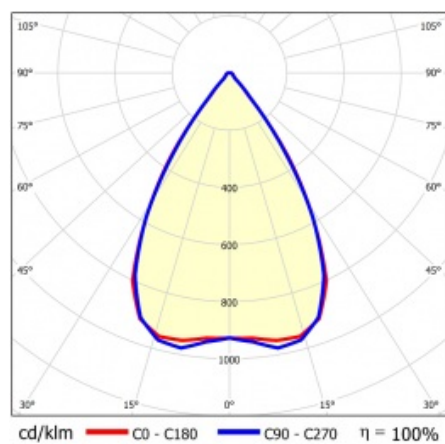

LINEA S LED 1760MM 22750LM 840 IP54 SN DALI (139W)

PODROBNÁ PRODUKTOVÁ KARTA

TABULKA TECHNICKÝCH PARAMETRŮ

Jmenovitý výkon svítidla [W]:	139	Materiál difuzoru:	PC
Index:	856594	Typ difuzoru:	průhledný
Teplota barvy [K]:	4000	Materiál karoserie:	ocelový plech s povlakem
EAN:	5905963856594	Rozměry (V/Š/H/V) [mm]:	1760/67/50
Světelný tok svítidla [lm]:	22750	Barva těla:	RAL9010
Zdroj světla:	LED	Odolnost proti nárazu:	IK03
Energetická třída:	B	Stupeň těsnosti:	IP54
Jmenovité napájecí napětí [V]:	220-240	Montážní verze:	přisazené, závěsné
DIMM DALI:	ano	Provozní teplota [°C]:	od -25 do +35
Frekvence [Hz]:	50-60	Čistá hmotnost [kg]:	2
Úhel osvětlení [°]:	65	Záruka [roky]:	5
Typ vyzařování:	SN	Certifikát CE:	48/2024
Světelná účinnost svítidla [lm/W]:	166	HACCP:	852/2004
Třída ochrany:	I	Manuál:	Download PDF
Index podání barev (Ra):	>80	Fotobiologická bezpečnost:	riziková skupina 1 (nízké riziko)
SDCM:	≤ 3		

SVĚTELNÁ KŘIVKA