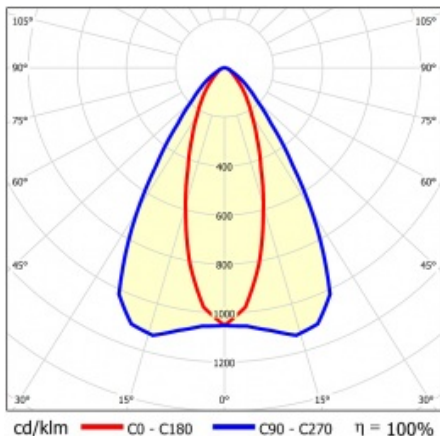

LINEA S LED 1760MM 22750LM 840 IP54 CN (139W)

PODROBNÁ PRODUKTOVÁ KARTA

TABULKA TECHNICKÝCH PARAMETRŮ

Jmenovitý výkon svítidla [W]:	139	Materiál difuzoru:	PC
Index:	854033	Typ difuzoru:	průhledný
Teplota barvy [K]:	4000	Materiál karoserie:	ocelový plech s povlakem
EAN:	5905963854033	Rozměry (V/Š/H/V) [mm]:	1760/67/50
Světelný tok svítidla [lm]:	22750	Barva těla:	RAL9010
Zdroj světla:	LED	Odolnost proti nárazu:	IK03
Energetická třída:	B	Stupeň těsnosti:	IP54
Jmenovité napájecí napětí [V]:	220-240	Montážní verze:	přisazené, závěsné
Frekvence [Hz]:	50-60	Provozní teplota [°C]:	od -25 do +35
Úhel osvětlení [°]:	35/67	Čistá hmotnost [kg]:	1.900
Typ vyzařování:	CN	Záruka [roky]:	5
Světelná účinnost svítidla [lm/W]:	166	Certifikát CE:	48/2024
Třída ochrany:	I	HACCP:	852/2004
Index podání barev (Ra):	>80	Manuál:	Download PDF
SDCM:	≤ 3	Fotobiologická bezpečnost:	riziková skupina 1 (nízké riziko)

SVĚTELNÁ KŘIVKA