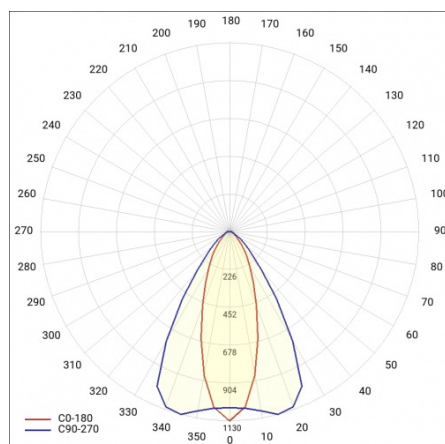

LINEA S LED 1760MM 22750LM 840 IP54 CN (139W)

PODROBNÁ PRODUKTOVÁ KARTA

TABULKA TECHNICKÝCH PARAMETRŮ

Jmenovitý výkon svítidla [W]:	139	Typ difuzoru:	průhledný
Index:	854033	Materiál karoserie:	pozinkovaná ocel s povrchovou úpravou
Teplota barvy [K]:	4000	Rozměry (V/Š/H/V) [mm]:	1760/67/50
EAN:	5905963854033	Barva těla:	RAL9010
Světelný tok svítidla [lm]:	22750	Odolnost proti nárazu:	IK03
Zdroj světla:	LED	Stupeň těsnosti:	IP54
Energetická třída:	B	Montážní verze:	přisazené, závěsné
Jmenovité napájecí napětí [V]:	220-240	Provozní teplota [°C]:	od -25 do +35
Frekvence [Hz]:	50-60	Čistá hmotnost [kg]:	1.900
Úhel osvětlení [°]:	35/67	Fotobiologická bezpečnost:	riziková skupina 1 (nízké riziko)
Typ vyzařování:	CN	Záruka [roky]:	5
Světelná účinnost svítidla [lm/W]:	166	Certifikát CE:	48/2024
Třída ochrany:	I	Certifikace ENEC:	0331/ENEC/23
Index podání barev (Ra):	>80	HACCP:	852/2004
SDCM:	≤ 3	Manuál:	Download PDF
Materiál difuzoru:	PC	Plik LDT:	Download

SVĚTELNÁ KŘIVKA