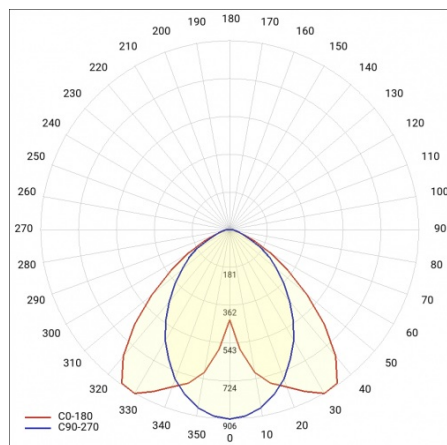

LINEA S LED 1760MM 22250LM 840 IP54 SA-R DALI (139W)

PODROBNÁ PRODUKTOVÁ KARTA

TABULKA TECHNICKÝCH PARAMETRŮ

Jmenovitý výkon svítidla [W]:	139	Typ difuzoru:	průhledný
Index:	858031	Materiál karoserie:	ocelový plech s povlakem
Teplota barvy [K]:	4000	Rozměry (V/Š/H/V) [mm]:	1760/67/50
EAN:	5905963858031	Barva těla:	RAL9010
Světelný tok svítidla [lm]:	22250	Odolnost proti nárazu:	IK03
Zdroj světla:	LED	Stupeň těsnosti:	IP54
Energetická třída:	B	Montážní verze:	přisazené, závěsné
Jmenovité napájecí napětí [V]:	220-240	Provozní teplota [°C]:	od -25 do +35
DIMM DALI:	ano	Čistá hmotnost [kg]:	2
Frekvence [Hz]:	50-60	Fotobiologická bezpečnost:	riziková skupina 1 (nízké riziko)
Úhel osvětlení [°]:	asymmetric right	Záruka [roky]:	5
Typ vyzařování:	SA-R	Certifikát CE:	48/2024
Světelná účinnost svítidla [lm/W]:	166	Certifikace ENEC:	0331/ENEC/23
Třída ochrany:	I	HACCP:	852/2004
Index podání barev (Ra):	>80	Manuál:	Download PDF
SDCM:	≤ 3	Pliik LDT:	Download
Materiál difuzoru:	PC		

SVĚTELNÁ KŘIVKA