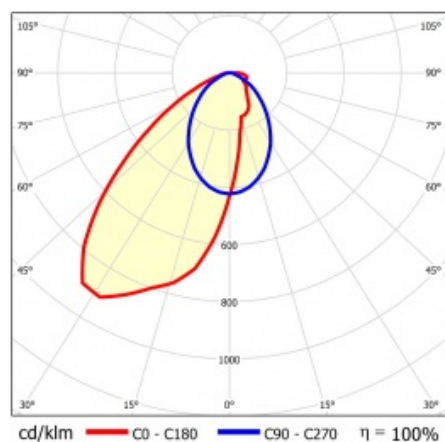

LINEA S LED 1760MM 22250LM 840 IP54 SA-L DALI (139W)

PODROBNÁ PRODUKTOVÁ KARTA

TABULKA TECHNICKÝCH PARAMETRŮ

Jmenovitý výkon svítidla [W]:	139	Materiál difuzoru:	PC
Index:	847233	Typ difuzoru:	průhledný
Teplota barvy [K]:	4000	Materiál karoserie:	ocelový plech s povlakem
EAN:	5905963847233	Rozměry (V/Š/H/V) [mm]:	1760/67/50
Světelný tok svítidla [lm]:	22250	Barva těla:	RAL9010
Zdroj světla:	LED	Odolnost proti nárazu:	IK03
Energetická třída:	B	Stupeň těsnosti:	IP54
Jmenovité napájecí napětí [V]:	220-240	Montážní verze:	přisazené, závěsné
DIMM DALI:	ano	Provozní teplota [°C]:	od -25 do +35
Frekvence [Hz]:	50-60	Čistá hmotnost [kg]:	2
Úhel osvětlení [°]:	asymmetric left	Záruka [roky]:	5
Typ vyzařování:	SA-L	Certifikát CE:	48/2024
Světelná účinnost svítidla [lm/W]:	166	HACCP:	852/2004
Třída ochrany:	I	Manuál:	Download PDF
Index podání barev (Ra):	>80	Fotobiologická bezpečnost:	riziková skupina 1 (nízké riziko)
SDCM:	≤ 3		

SVĚTELNÁ KŘIVKA