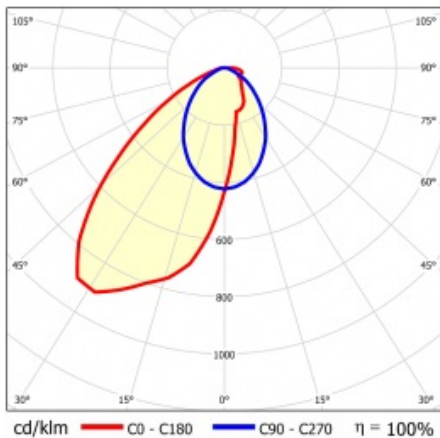

LINEA S LED 1760MM 22250LM 840 IP54 SA-L (139W)

PODROBNÁ PRODUKTOVÁ KARTA

TABULKA TECHNICKÝCH PARAMETRŮ

Jmenovitý výkon svítidla [W]:	139	Materiál difuzoru:	PC
Index:	846991	Typ difuzoru:	průhledný
Teplota barvy [K]:	4000	Materiál karoserie:	ocelový plech s povlakem
EAN:	5905963846991	Rozměry (V/Š/H/V) [mm]:	1760/67/50
Světelný tok svítidla [lm]:	22250	Barva těla:	RAL9010
Zdroj světla:	LED	Odolnost proti nárazu:	IK03
Energetická třída:	B	Stupeň těsnosti:	IP54
Jmenovité napájecí napětí [V]:	220-240	Montážní verze:	přisazené, závěsné
Frekvence [Hz]:	50-60	Provozní teplota [°C]:	od -25 do +35
Úhel osvětlení [°]:	asymmetric left	Čistá hmotnost [kg]:	1.900
Typ vyzařování:	SA-L	Záruka [roky]:	5
Světelná účinnost svítidla [lm/W]:	166	Certifikát CE:	48/2024
Třída ochrany:	I	HACCP:	852/2004
Index podání barev (Ra):	>80	Manuál:	Download PDF
SDCM:	≤ 3	Fotobiologická bezpečnost:	riziková skupina 1 (nízké riziko)

SVĚTELNÁ KŘIVKA