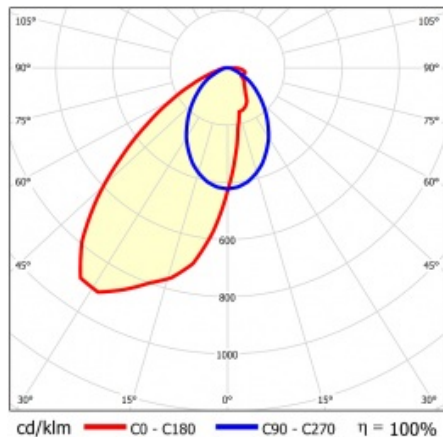

LINEA S LED 1760MM 22250LM 840 IP54 SA-L (139W)

PODROBNÁ PRODUKTOVÁ KARTA

TABULKA TECHNICKÝCH PARAMETRŮ

Index:	846991	Materiál karosérie:	ocelový plech s povlakem
EAN:	5905963846991	Barva těla:	RAL9010
Zdroj světla:	LED	Rozměry (V/Š/H/V) [mm]:	1760/67/50
Jmenovitý výkon svítidla [W]:	139	Odolnost proti nárazu:	IK03
Jmenovité napájecí napětí [V]:	220-240	Stupeň těsnosti:	IP54
Frekvence [Hz]:	50-60	Montážní verze:	přisazené, závěsné
Světelný tok svítidla [lm]:	22250	Provozní teplota [°C]:	od -25 do +35
Světelná účinnost svítidla [lm/W]:	166	Čistá hmotnost [kg]:	1.900
Typ vyzařování:	SA-L	Typ kategorie:	systemy
Energetická třída:	B	Kategorie použití:	przemystowe
Třída ochrany:	I	Rozsah napětí AC [V]:	198-264
Teplota barvy [K]:	4000	Rozsah napětí DC[V]:	176-280
Index podání barev (Ra):	>80	Záruka [roky]:	5
SDCM:	≤ 3	Certifikát CE:	48/2024
Úhel osvětlení [°]:	asymmetric left	HACCP:	852/2004
Materiál difuzoru:	PC	Manuál:	Download PDF
Typ difuzoru:	průhledný	Fotobiologická bezpečnost:	riziková skupina 1 (nízké riziko)

SVĚTELNÁ KŘIVKA