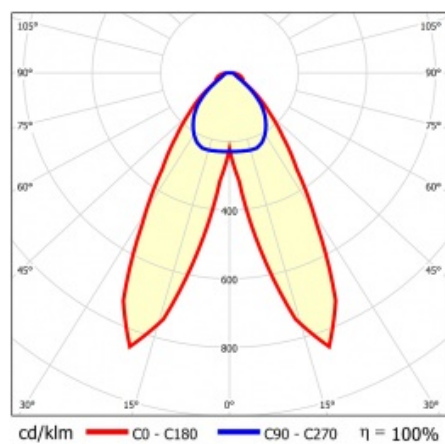

LINEA S LED 1760MM 21900LM 840 IP54 DAN DALI (139W)

PODROBNÁ PRODUKTOVÁ KARTA

TABULKA TECHNICKÝCH PARAMETRŮ

Jmenovitý výkon svítidla [W]:	139	Materiál difuzoru:	PC
Index:	849633	Typ difuzoru:	průhledný
Teplota barvy [K]:	4000	Materiál karoserie:	ocelový plech s povlakem
EAN:	5905963849633	Rozměry (V/Š/H/V) [mm]:	1760/67/50
Světelný tok svítidla [lm]:	21900	Barva těla:	RAL9010
Zdroj světla:	LED	Odolnost proti nárazu:	IK03
Energetická třída:	B	Stupeň těsnosti:	IP54
Jmenovité napájecí napětí [V]:	220-240	Montážní verze:	přisazené, závěsné
DIMM DALI:	ano	Provozní teplota [°C]:	od -25 do +35
Frekvence [Hz]:	50-60	Čistá hmotnost [kg]:	2
Úhel osvětlení [°]:	butterfly	Záruka [roky]:	5
Typ vyzařování:	DAN	Certifikát CE:	48/2024
Světelná účinnost svítidla [lm/W]:	166	HACCP:	852/2004
Třída ochrany:	I	Manuál:	Download PDF
Index podání barev (Ra):	>80	Fotobiologická bezpečnost:	riziková skupina 1 (nízké riziko)
SDCM:	≤ 3		

SVĚTELNÁ KŘIVKA