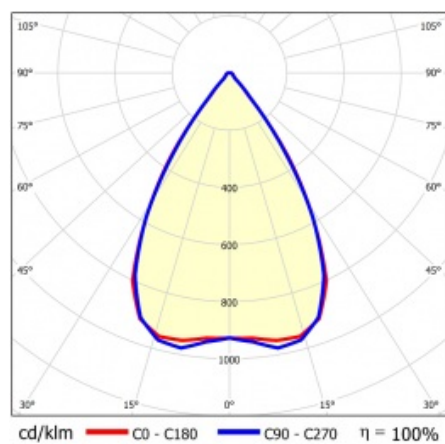

LINEA S LED 1760MM 20150LM 840 IP54 SN DALI (122W)

PODROBNÁ PRODUKTOVÁ KARTA

TABULKA TECHNICKÝCH PARAMETRŮ

Jmenovitý výkon svítidla [W]:	122	Materiál difuzoru:	PC
Index:	856600	Typ difuzoru:	průhledný
Teplota barvy [K]:	4000	Materiál karoserie:	ocelový plech s povlakem
EAN:	5905963856600	Rozměry (V/Š/H/V) [mm]:	1760/67/50
Světelný tok svítidla [lm]:	20150	Barva těla:	RAL9010
Zdroj světla:	LED	Odolnost proti nárazu:	IK03
Energetická třída:	B	Stupeň těsnosti:	IP54
Jmenovité napájecí napětí [V]:	220-240	Montážní verze:	přisazené, závěsné
DIMM DALI:	ano	Provozní teplota [°C]:	od -25 do +35
Frekvence [Hz]:	50-60	Čistá hmotnost [kg]:	2
Úhel osvětlení [°]:	65	Záruka [roky]:	5
Typ vyzařování:	SN	Certifikát CE:	48/2024
Světelná účinnost svítidla [lm/W]:	168	HACCP:	852/2004
Třída ochrany:	I	Manuál:	Download PDF
Index podání barev (Ra):	>80	Fotobiologická bezpečnost:	riziková skupina 1 (nízké riziko)
SDCM:	≤ 3		

SVĚTELNÁ KŘIVKA