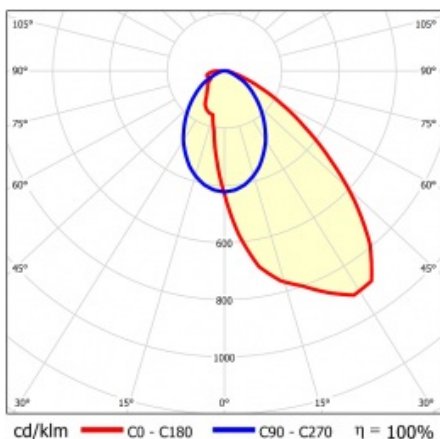

LINEA S LED 1760MM 19750LM 840 IP54 SA-R (122W)

PODROBNÁ PRODUKTOVÁ KARTA

TABULKA TECHNICKÝCH PARAMETRŮ

Jmenovitý výkon svítidla [W]:	122	Materiál difuzoru:	PC
Index:	857805	Typ difuzoru:	průhledný
Teplota barvy [K]:	4000	Materiál karoserie:	ocelový plech s povlakem
EAN:	5905963857805	Rozměry (V/Š/H/V) [mm]:	1760/67/50
Světelný tok svítidla [lm]:	19750	Barva těla:	RAL9010
Zdroj světla:	LED	Odolnost proti nárazu:	IK03
Energetická třída:	B	Stupeň těsnosti:	IP54
Jmenovité napájecí napětí [V]:	220-240	Montážní verze:	přisazené, závěsné
Frekvence [Hz]:	50-60	Provozní teplota [°C]:	od -25 do +35
Úhel osvětlení [°]:	asymmetric right	Čistá hmotnost [kg]:	1.900
Typ vyzařování:	SA-R	Záruka [roky]:	5
Světelná účinnost svítidla [lm/W]:	168	Certifikát CE:	48/2024
Třída ochrany:	I	HACCP:	852/2004
Index podání barev (Ra):	>80	Manuál:	Download PDF
SDCM:	≤ 3	Fotobiologická bezpečnost:	riziková skupina 1 (nízké riziko)

SVĚTELNÁ KŘIVKA