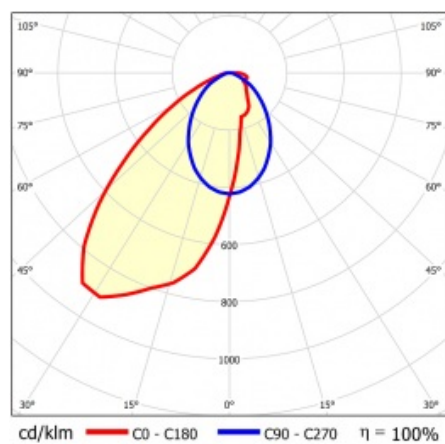

LINEA S LED 1760MM 19750LM 840 IP54 SA-L DALI (122W)

PODROBNÁ PRODUKTOVÁ KARTA

TABULKA TECHNICKÝCH PARAMETRŮ

Jmenovitý výkon svítidla [W]:	122	Materiál difuzoru:	PC
Index:	847240	Typ difuzoru:	průhledný
Teplota barvy [K]:	4000	Materiál karoserie:	ocelový plech s povlakem
EAN:	5905963847240	Rozměry (V/Š/H/V) [mm]:	1760/67/50
Světelný tok svítidla [lm]:	19750	Barva těla:	RAL9010
Zdroj světla:	LED	Odolnost proti nárazu:	IK03
Energetická třída:	B	Stupeň těsnosti:	IP54
Jmenovité napájecí napětí [V]:	220-240	Montážní verze:	přisazené, závěsné
DIMM DALI:	ano	Provozní teplota [°C]:	od -25 do +35
Frekvence [Hz]:	50-60	Čistá hmotnost [kg]:	2
Úhel osvětlení [°]:	asymmetric left	Záruka [roky]:	5
Typ vyzařování:	SA-L	Certifikát CE:	48/2024
Světelná účinnost svítidla [lm/W]:	168	HACCP:	852/2004
Třída ochrany:	I	Manuál:	Download PDF
Index podání barev (Ra):	>80	Fotobiologická bezpečnost:	riziková skupina 1 (nízké riziko)
SDCM:	≤ 3		

SVĚTELNÁ KŘIVKA