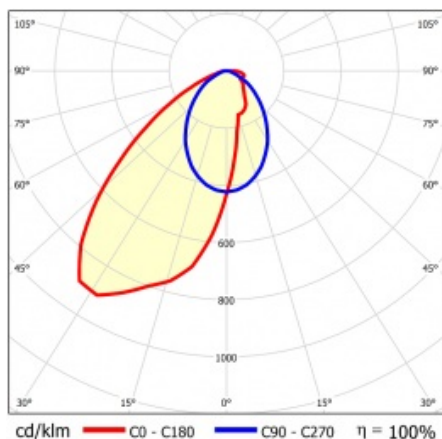

LINEA S LED 1760MM 19750LM 840 IP54 SA-L (122W)

PODROBNÁ PRODUKTOVÁ KARTA

TABULKA TECHNICKÝCH PARAMETRŮ

Jmenovitý výkon svítidla [W]:	122	Materiál difuzoru:	PC
Index:	847004	Typ difuzoru:	průhledný
Teplota barvy [K]:	4000	Materiál karoserie:	ocelový plech s povlakem
EAN:	5905963847004	Rozměry (V/Š/H/V) [mm]:	1760/67/50
Světelný tok svítidla [lm]:	19750	Barva těla:	RAL9010
Zdroj světla:	LED	Odolnost proti nárazu:	IK03
Energetická třída:	B	Stupeň těsnosti:	IP54
Jmenovité napájecí napětí [V]:	220-240	Montážní verze:	přisazené, závěsné
Frekvence [Hz]:	50-60	Provozní teplota [°C]:	od -25 do +35
Úhel osvětlení [°]:	asymmetric left	Čistá hmotnost [kg]:	1.900
Typ vyzářování:	SA-L	Záruka [roky]:	5
Světelná účinnost svítidla [lm/W]:	168	Certifikát CE:	48/2024
Třída ochrany:	I	HACCP:	852/2004
Index podání barev (Ra):	>80	Manuál:	Download PDF
SDCM:	≤ 3	Fotobiologická bezpečnost:	riziková skupina 1 (nízké riziko)

SVĚTELNÁ KŘIVKA