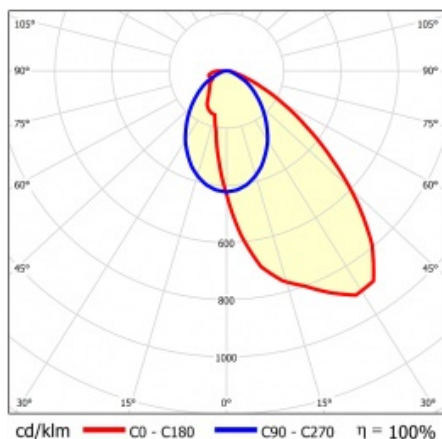

LINEA S LED 1760MM 17550LM 840 IP54 SA-R (107W)

PODROBNÁ PRODUKTOVÁ KARTA

TABULKA TECHNICKÝCH PARAMETRŮ

Jmenovitý výkon svítidla [W]:	107	Materiál difuzoru:	PC
Index:	857812	Typ difuzoru:	průhledný
Teplota barvy [K]:	4000	Materiál karoserie:	ocelový plech s povlakem
EAN:	5905963857812	Rozměry (V/Š/H/V) [mm]:	1760/67/50
Světelný tok svítidla [lm]:	17550	Barva těla:	RAL9010
Zdroj světla:	LED	Odolnost proti nárazu:	IK03
Energetická třída:	B	Stupeň těsnosti:	IP54
Jmenovité napájecí napětí [V]:	220-240	Montážní verze:	přisazené, závěsné
Frekvence [Hz]:	50-60	Provozní teplota [°C]:	od -25 do +35
Úhel osvětlení [°]:	asymmetric right	Čistá hmotnost [kg]:	1.900
Typ vyzařování:	SA-R	Záruka [roky]:	5
Světelná účinnost svítidla [lm/W]:	170	Certifikát CE:	48/2024
Třída ochrany:	I	HACCP:	852/2004
Index podání barev (Ra):	>80	Manuál:	Download PDF
SDCM:	≤ 3	Fotobiologická bezpečnost:	riziková skupina 1 (nízké riziko)

SVĚTELNÁ KŘIVKA