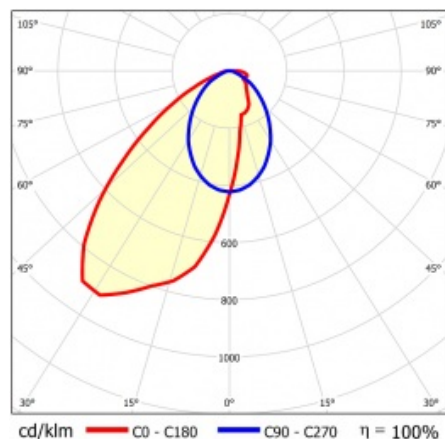

LINEA S LED 1760MM 17550LM 840 IP54 SA-L (107W)

PODROBNÁ PRODUKTOVÁ KARTA

TABULKA TECHNICKÝCH PARAMETRŮ

Jmenovitý výkon svítidla [W]:	107	Materiál difuzoru:	PC
Index:	847011	Typ difuzoru:	průhledný
Teplota barvy [K]:	4000	Materiál karoserie:	ocelový plech s povlakem
EAN:	5905963847011	Rozměry (V/Š/H/V) [mm]:	1760/67/50
Světelný tok svítidla [lm]:	17550	Barva těla:	RAL9010
Zdroj světla:	LED	Odolnost proti nárazu:	IK03
Energetická třída:	B	Stupeň těsnosti:	IP54
Jmenovité napájecí napětí [V]:	220-240	Montážní verze:	přisazené, závěsné
Frekvence [Hz]:	50-60	Provozní teplota [°C]:	od -25 do +35
Úhel osvětlení [°]:	asymmetric left	Čistá hmotnost [kg]:	1.900
Typ vyzařování:	SA-L	Záruka [roky]:	5
Světelná účinnost svítidla [lm/W]:	170	Certifikát CE:	48/2024
Třída ochrany:	I	HACCP:	852/2004
Index podání barev (Ra):	>80	Manuál:	Download PDF
SDCM:	≤ 3	Fotobiologická bezpečnost:	riziková skupina 1 (nízké riziko)

SVĚTELNÁ KŘIVKA