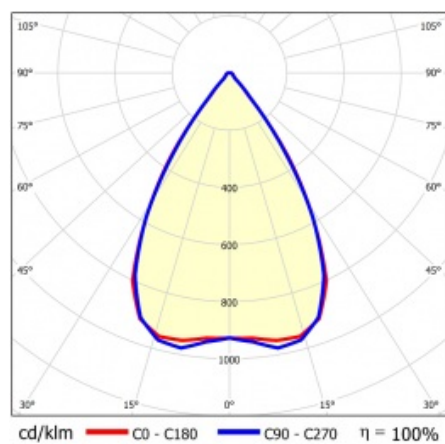

LINEA S LED 1760MM 14800LM 840 IP54 SN DALI (88W)

PODROBNÁ PRODUKTOVÁ KARTA

TABULKA TECHNICKÝCH PARAMETRŮ

Jmenovitý výkon svítidla [W]:	88	Materiál difuzoru:	PC
Index:	856624	Typ difuzoru:	průhledný
Teplota barvy [K]:	4000	Materiál karoserie:	ocelový plech s povlakem
EAN:	5905963856624	Rozměry (V/Š/H/V) [mm]:	1760/67/50
Světelný tok svítidla [lm]:	14800	Barva těla:	RAL9010
Zdroj světla:	LED	Odolnost proti nárazu:	IK03
Energetická třída:	B	Stupeň těsnosti:	IP54
Jmenovité napájecí napětí [V]:	220-240	Montážní verze:	přisazené, závěsné
DIMM DALI:	ano	Provozní teplota [°C]:	od -25 do +35
Frekvence [Hz]:	50-60	Čistá hmotnost [kg]:	2
Úhel osvětlení [°]:	65	Záruka [roky]:	5
Typ vyzařování:	SN	Certifikát CE:	48/2024
Světelná účinnost svítidla [lm/W]:	171	HACCP:	852/2004
Třída ochrany:	I	Manuál:	Download PDF
Index podání barev (Ra):	>80	Fotobiologická bezpečnost:	riziková skupina 1 (nízké riziko)
SDCM:	≤ 3		

SVĚTELNÁ KŘIVKA