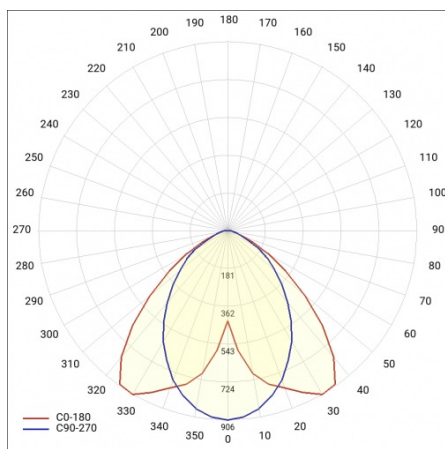

LINEA S LED 1760MM 14500LM 840 IP54 SA-R (88W)

PODROBNÁ PRODUKTOVÁ KARTA

TABULKA TECHNICKÝCH PARAMETRŮ

Jmenovitý výkon svítidla [W]:	88	Typ difuzoru:	průhledný
Index:	857829	Materiál karoserie:	ocelový plech s povlakem
Teplota barvy [K]:	4000	Rozměry (V/Š/H/V) [mm]:	1760/67/50
EAN:	5905963857829	Barva těla:	RAL9010
Světelný tok svítidla [lm]:	14500	Odolnost proti nárazu:	IK03
Zdroj světla:	LED	Stupeň těsnosti:	IP54
Energetická třída:	B	Montážní verze:	přisazené, závěsné
Jmenovité napájecí napětí [V]:	220-240	Provozní teplota [°C]:	od -25 do +35
Frekvence [Hz]:	50-60	Čistá hmotnost [kg]:	1.900
Úhel osvětlení [°]:	asymmetric right	Fotobiologická bezpečnost:	riziková skupina 1 (nízké riziko)
Typ vyzařování:	SA-R	Záruka [roky]:	5
Světelná účinnost svítidla [lm/W]:	171	Certifikát CE:	48/2024
Třída ochrany:	I	Certifikace ENEC:	0331/ENEC/23
Index podání barev (Ra):	>80	HACCP:	852/2004
SDCM:	≤ 3	Manuál:	Download PDF
Materiál difuzoru:	PC	Plik LDT:	Download

SVĚTELNÁ KŘIVKA