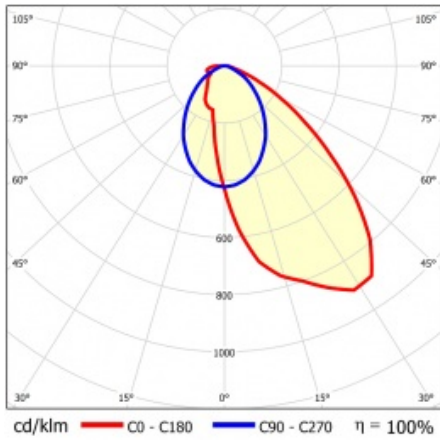

LINEA S LED 1760MM 14500LM 840 IP54 SA-R (88W)

PODROBNÁ PRODUKTOVÁ KARTA

TABULKA TECHNICKÝCH PARAMETRŮ

Jmenovitý výkon svítidla [W]:	88	Materiál difuzoru:	PC
Index:	857829	Typ difuzoru:	průhledný
Teplota barvy [K]:	4000	Materiál karoserie:	ocelový plech s povlakem
EAN:	5905963857829	Rozměry (V/Š/H/V) [mm]:	1760/67/50
Světelný tok svítidla [lm]:	14500	Barva těla:	RAL9010
Zdroj světla:	LED	Odolnost proti nárazu:	IK03
Energetická třída:	B	Stupeň těsnosti:	IP54
Jmenovité napájecí napětí [V]:	220-240	Montážní verze:	přisazené, závěsné
Frekvence [Hz]:	50-60	Provozní teplota [°C]:	od -25 do +35
Úhel osvětlení [°]:	asymmetric right	Čistá hmotnost [kg]:	1.900
Typ vyzařování:	SA-R	Záruka [roky]:	5
Světelná účinnost svítidla [lm/W]:	171	Certifikát CE:	48/2024
Třída ochrany:	I	HACCP:	852/2004
Index podání barev (Ra):	>80	Manuál:	Download PDF
SDCM:	≤ 3	Fotobiologická bezpečnost:	riziková skupina 1 (nízké riziko)

SVĚTELNÁ KŘIVKA