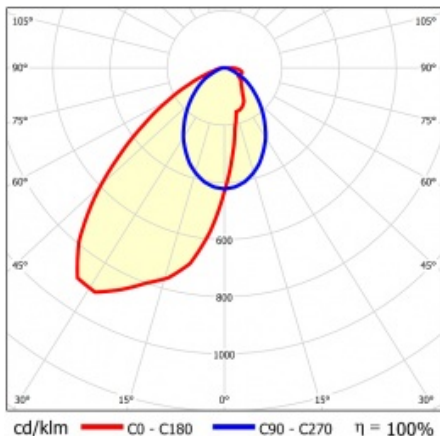

LINEA S LED 1760MM 14500LM 840 IP54 SA-L (88W)

PODROBNÁ PRODUKTOVÁ KARTA

TABULKA TECHNICKÝCH PARAMETRŮ

Jmenovitý výkon svítidla [W]:	88	Materiál difuzoru:	PC
Index:	847028	Typ difuzoru:	průhledný
Teplota barvy [K]:	4000	Materiál karoserie:	ocelový plech s povlakem
EAN:	5905963847028	Rozměry (V/Š/H/V) [mm]:	1760/67/50
Světelný tok svítidla [lm]:	14500	Barva těla:	RAL9010
Zdroj světla:	LED	Odolnost proti nárazu:	IK03
Energetická třída:	B	Stupeň těsnosti:	IP54
Jmenovité napájecí napětí [V]:	220-240	Montážní verze:	přisazené, závěsné
Frekvence [Hz]:	50-60	Provozní teplota [°C]:	od -25 do +35
Úhel osvětlení [°]:	asymmetric left	Čistá hmotnost [kg]:	1.900
Typ vyzařování:	SA-L	Záruka [roky]:	5
Světelná účinnost svítidla [lm/W]:	171	Certifikát CE:	48/2024
Třída ochrany:	I	HACCP:	852/2004
Index podání barev (Ra):	>80	Manuál:	Download PDF
SDCM:	≤ 3	Fotobiologická bezpečnost:	riziková skupina 1 (nízké riziko)

SVĚTELNÁ KŘIVKA