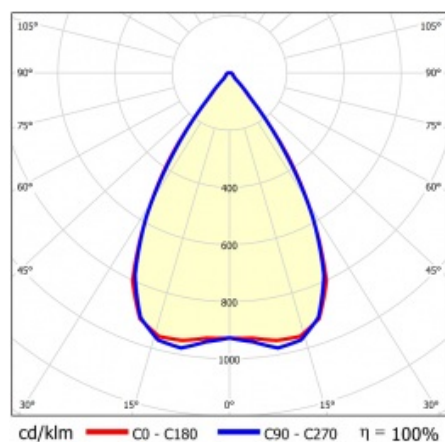

LINEA S LED 1760MM 13850LM 840 IP54 SN DALI (82W)

PODROBNÁ PRODUKTOVÁ KARTA

TABULKA TECHNICKÝCH PARAMETRŮ

Jmenovitý výkon svítidla [W]:	82	Materiál difuzoru:	PC
Index:	856495	Typ difuzoru:	průhledný
Teplota barvy [K]:	4000	Materiál karoserie:	ocelový plech s povlakem
EAN:	5905963856495	Rozměry (V/Š/H/V) [mm]:	1760/67/50
Světelný tok svítidla [lm]:	13850	Barva těla:	RAL9010
Zdroj světla:	LED	Odolnost proti nárazu:	IK03
Energetická třída:	B	Stupeň těsnosti:	IP54
Jmenovité napájecí napětí [V]:	220-240	Montážní verze:	přisazené, závěsné
DIMM DALI:	ano	Provozní teplota [°C]:	od -25 do +35
Frekvence [Hz]:	50-60	Čistá hmotnost [kg]:	2
Úhel osvětlení [°]:	65	Záruka [roky]:	5
Typ vyzařování:	SN	Certifikát CE:	48/2024
Světelná účinnost svítidla [lm/W]:	172	HACCP:	852/2004
Třída ochrany:	I	Manuál:	Download PDF
Index podání barev (Ra):	>80	Fotobiologická bezpečnost:	riziková skupina 1 (nízké riziko)
SDCM:	≤ 3		

SVĚTELNÁ KŘIVKA