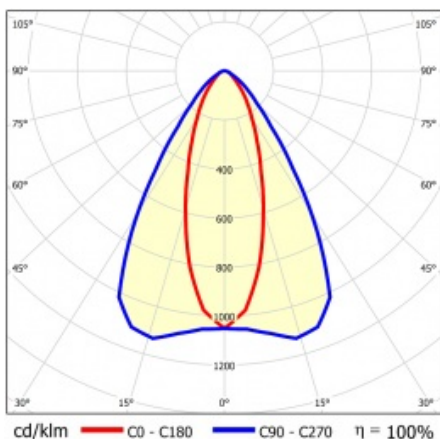

LINEA S LED 1760MM 13850LM 840 IP54 CN (82W)

PODROBNÁ PRODUKTOVÁ KARTA

TABULKA TECHNICKÝCH PARAMETRŮ

Jmenovitý výkon svítidla [W]:	82	Materiál difuzoru:	PC
Index:	854071	Typ difuzoru:	průhledný
Teplota barvy [K]:	4000	Materiál karoserie:	ocelový plech s povlakem
EAN:	5905963854071	Rozměry (V/Š/H/V) [mm]:	1760/67/50
Světelný tok svítidla [lm]:	13850	Barva těla:	RAL9010
Zdroj světla:	LED	Odolnost proti nárazu:	IK03
Energetická třída:	B	Stupeň těsnosti:	IP54
Jmenovité napájecí napětí [V]:	220-240	Montážní verze:	přisazené, závěsné
Frekvence [Hz]:	50-60	Provozní teplota [°C]:	od -25 do +35
Úhel osvětlení [°]:	35/67	Čistá hmotnost [kg]:	1.900
Typ vyzařování:	CN	Záruka [roky]:	5
Světelná účinnost svítidla [lm/W]:	172	Certifikát CE:	48/2024
Třída ochrany:	I	HACCP:	852/2004
Index podání barev (Ra):	>80	Manuál:	Download PDF
SDCM:	≤ 3	Fotobiologická bezpečnost:	riziková skupina 1 (nízké riziko)

SVĚTELNÁ KŘIVKA