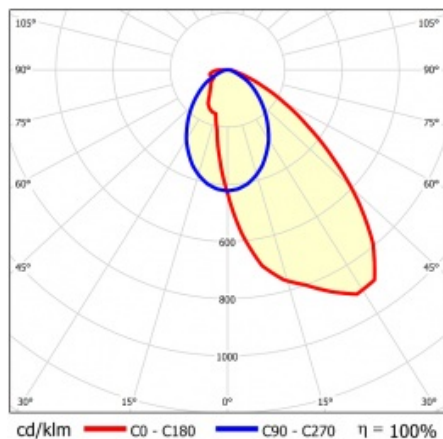

LINEA S LED 1760MM 13600LM 840 IP54 SA-R DALI (82W)

PODROBNÁ PRODUKTOVÁ KARTA

TABULKA TECHNICKÝCH PARAMETRŮ

Index:	857935	Barva těla:	RAL9010
EAN:	5905963857935	Rozměry (V/Š/H/V) [mm]:	1760/67/50
Zdroj světla:	LED	Odolnost proti nárazu:	IK03
Jmenovitý výkon svítidla [W]:	82	Stupeň těsnosti:	IP54
Jmenovité napájecí napětí [V]:	220-240	Montážní verze:	přisazené, závěsné
Frekvence [Hz]:	50-60	Provozní teplota [°C]:	od -25 do +35
Světelný tok svítidla [lm]:	13600	DIMM DALI:	ano
Světelná účinnost svítidla [lm/W]:	172	Čistá hmotnost [kg]:	2
Typ vyzařování:	SA-R	Typ kategorie:	systemy
Energetická třída:	B	Kategorie použití:	przemystowe
Třída ochrany:	I	Rozsah napětí AC [V]:	198-264
Teplota barvy [K]:	4000	Rozsah napětí DC[V]:	176-280
Index podání barev (Ra):	>80	Záruka [roky]:	5
SDCM:	≤ 3	Certifikát CE:	48/2024
Úhel osvětlení [°]:	asymmetric right	HACCP:	852/2004
Materiál difuzoru:	PC	Manuál:	Download PDF
Typ difuzoru:	průhledný	Fotobiologická bezpečnost:	riziková skupina 1 (nízké riziko)
Materiál karoserie:	ocelový plech s poviakem		

SVĚTELNÁ KŘIVKA