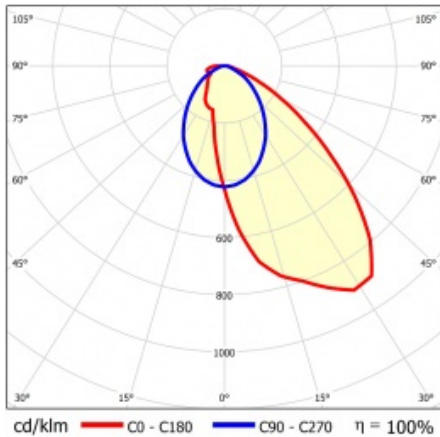

LINEA S LED 1760MM 13600LM 840 IP54 SA-R (82W)

PODROBNÁ PRODUKTOVÁ KARTA

TABULKA TECHNICKÝCH PARAMETRŮ

Index:	857836	Materiál karosérie:	ocelový plech s povlakem
EAN:	5905963857836	Barva těla:	RAL9010
Zdroj světla:	LED	Rozměry (V/Š/H/V) [mm]:	1760/67/50
Jmenovitý výkon svítidla [W]:	82	Odolnost proti nárazu:	IK03
Jmenovité napájecí napětí [V]:	220-240	Stupeň těsnosti:	IP54
Frekvence [Hz]:	50-60	Montážní verze:	přisazené, závěsné
Světelný tok svítidla [lm]:	13600	Provozní teplota [°C]:	od -25 do +35
Světelná účinnost svítidla [lm/W]:	172	Čistá hmotnost [kg]:	1.900
Typ vyzařování:	SA-R	Typ kategorie:	systemy
Energetická třída:	B	Kategorie použití:	przemystowe
Třída ochrany:	I	Rozsah napětí AC [V]:	198-264
Teplota barvy [K]:	4000	Rozsah napětí DC[V]:	176-280
Index podání barev (Ra):	>80	Záruka [roky]:	5
SDCM:	≤ 3	Certifikát CE:	48/2024
Úhel osvětlení [°]:	asymmetric right	HACCP:	852/2004
Materiál difuzoru:	PC	Manuál:	Download PDF
Typ difuzoru:	průhledný	Fotobiologická bezpečnost:	riziková skupina 1 (nízké riziko)

SVĚTELNÁ KŘIVKA