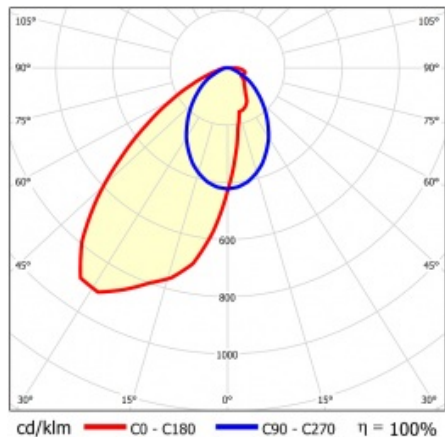

LINEA S LED 1760MM 13600LM 840 IP54 SA-L DALI (82W)

PODROBNÁ PRODUKTOVÁ KARTA

TABULKA TECHNICKÝCH PARAMETRŮ

Index:	847134	Materiál karosérie:	ocelový plech s povlakem
EAN:	5905963847134	Barva těla:	RAL9010
Zdroj světla:	LED	Rozměry (V/Š/H/V) [mm]:	1760/67/50
Jmenovitý výkon svítidla [W]:	82	Odolnost proti nárazu:	IK03
Jmenovité napájecí napětí [V]:	220-240	Stupeň těsnosti:	IP54
Frekvence [Hz]:	50-60	Montážní verze:	přisazené, závěsné
Světelný tok svítidla [lm]:	13600	Provozní teplota [°C]:	od -25 do +35
Světelná účinnost svítidla [lm/W]:	172	DIMM DALI:	ano
Typ vyzařování:	SA-L	Čistá hmotnost [kg]:	2
Energetická třída:	B	Typ kategorie:	systemy
Třída ochrany:	I	Kategorie použití:	przemysłowe
Teplota barvy [K]:	4000	Rozsah napětí AC [V]:	198-264
Index podání barev (Ra):	>80	Rozsah napětí DC[V]:	176-280
SDCM:	≤ 3	Záruka [roky]:	5
Úhel osvětlení [°]:	asymmetric left	Certifikát CE:	48/2024
Materiál difuzoru:	PC	Manuál:	Download PDF
Typ difuzoru:	průhledný	Fotobiologická bezpečnost:	riziková skupina 1 (nízké riziko)

SVĚTELNÁ KŘIVKA