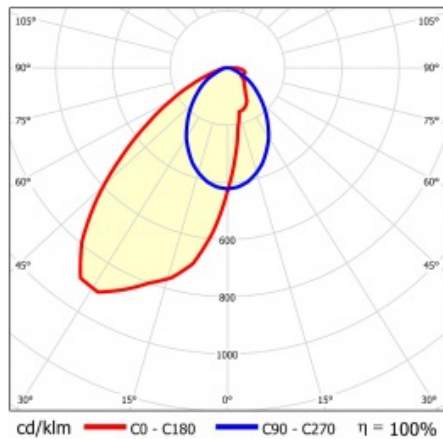

LINEA S LED 1760MM 13600LM 840 IP54 SA-L (82W)

PODROBNÁ PRODUKTOVÁ KARTA

TABULKA TECHNICKÝCH PARAMETRŮ

Index:	847035	Materiál karosérie:	ocelový plech s povlakem
EAN:	5905963847035	Barva těla:	RAL9010
Zdroj světla:	LED	Rozměry (V/Š/H/V) [mm]:	1760/67/50
Jmenovitý výkon svítidla [W]:	82	Odolnost proti nárazu:	IK03
Jmenovité napájecí napětí [V]:	220-240	Stupeň těsnosti:	IP54
Frekvence [Hz]:	50-60	Montážní verze:	přisazené, závěsné
Světelný tok svítidla [lm]:	13600	Provozní teplota [°C]:	od -25 do +35
Světelná účinnost svítidla [lm/W]:	172	Čistá hmotnost [kg]:	1.900
Typ vyzařování:	SA-L	Typ kategorie:	systemy
Energetická třída:	B	Kategorie použití:	przemystowe
Třída ochrany:	I	Rozsah napětí AC [V]:	198-264
Teplota barvy [K]:	4000	Rozsah napětí DC[V]:	176-280
Index podání barev (Ra):	>80	Záruka [roky]:	5
SDCM:	≤ 3	Certifikát CE:	48/2024
Úhel osvětlení [°]:	asymmetric left	HACCP:	852/2004
Materiál difuzoru:	PC	Manuál:	Download PDF
Typ difuzoru:	průhledný	Fotobiologická bezpečnost:	riziková skupina 1 (nízké riziko)

SVĚTELNÁ KŘIVKA